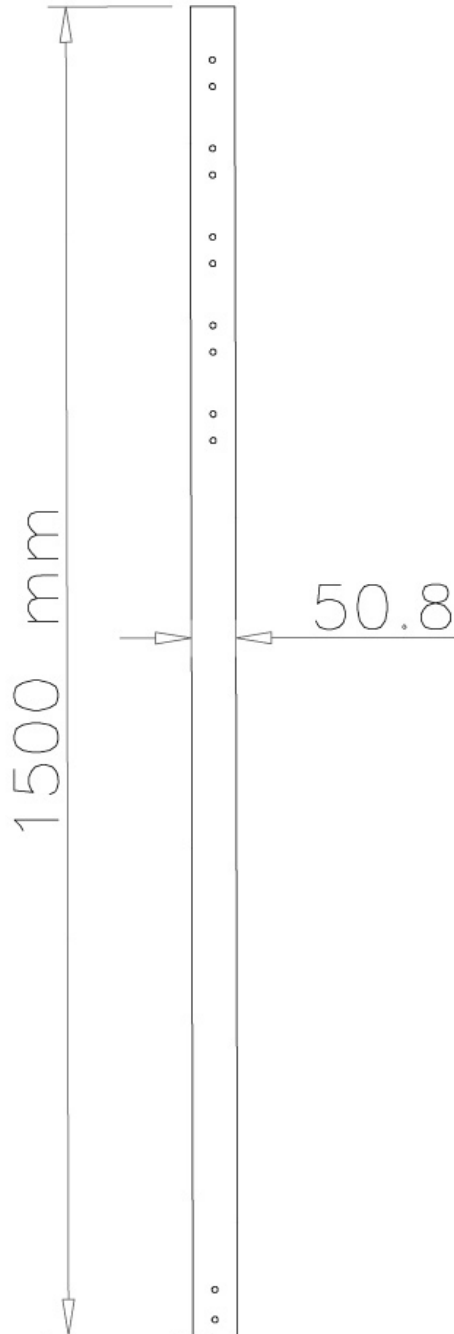

FPMA-CP150

TUBO TELESCOPICO NEOMOUNTS PER

Neomounts

Measuring unit: mm