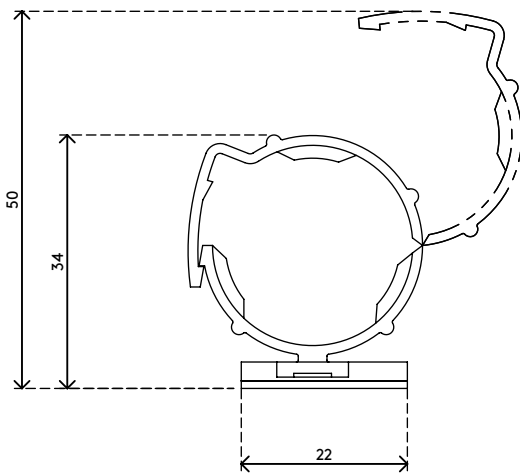

33.903

Addit Kabelschlucker \varnothing 15/25 mm - Befestigungsclips 903

Einen Kabelschlucker so führen, wie Sie ihn haben wollen und an jeder Oberfläche befestigen. Dafür sind diese einfach anzubringenden Befestigungsclips da. Die Clips sind mit superstarkem Klebeband und einem 5 mm breiten Schraubenloch versehen.

- Befestigungsclips geeignet für alle Kabelschlucker
- Ausgerüstet mit superstarkem Klebeband und \varnothing 5 mm Schraubenloch
- Einfach zu befestigen und zu öffnen/schließen
- Per 5 Stück verpackt
- Schrauben nicht mitgeliefert

addit

Addit Kabelschlucker \varnothing 15/25 mm - Befestigungsclips 903

2016/11/23

33.903

 200 x 130 x 30 mm

 1 pcs

 schwarz

 0,03 kg