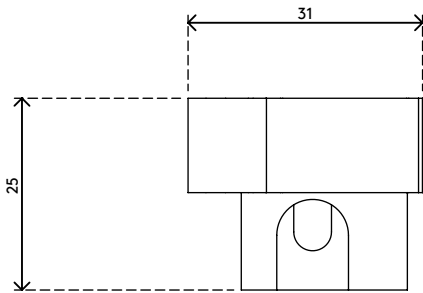

addit

Addit Kabelschlucker $\varnothing$ 15/25 mm - Befestigungsclips 903

2016/11/23

33.903

200 x 130 x 30 mm

1 pcs

schwarz

0,03 kg

805410339036