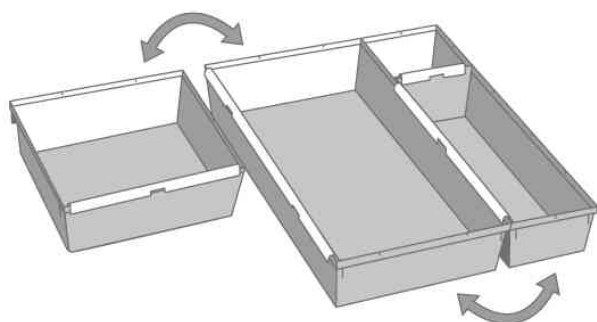

keeper

easyhome

tout ce qui facilite la vie à la maison

Compartiment pour tiroir "pepe"

- module de tiroir pratique pour le rangement de petites pièces de toutes sortes
 - mettre de l'ordre dans chaque tiroir
 - disponible en 9 tailles différentes
 - chacune des pièces de séparation est assemblable
- ainsi, en fonction des besoins et de la taille du tiroir, les modules de tiroirs peuvent être individuellement constitués
- matériau: PP (polypropylène)

Exemple d'utilisation:

- pour classer par exemple couverts, articles de bricolage, crayons, trombones

Compartiment pour tiroir - 150 x 230 mm

Compartiment pour tiroir - 150 x 380 mm

Compartiment pour tiroir - 80 x 300 mm

Système d'assemblage - tous les éléments peuvent être combinés

Exemple d'utilisation

Produit	Modèle	Dimensions	Couleur	Conditionné	Numéro de fabricant	Code
Système de rangement	assemblable	(L) 80 x (P) 80 x (H)50 mm	argent		1099116000000	6440145
		(L) 80 x (P)150 x (H)50 mm	argent		1099216000000	6440146
	assemblable	(L) 80 x (P)230 x (H)50 mm	argent		1099316000000	6440148
		(L) 80 x (P)300 x (H)50 mm	argent		1099416000000	6440150
	assemblable	(L) 80 x (P)380 x (H)50 mm	argent		1099516000000	6440152
		(L)150 x (P)150 x (H)50 mm	argent		1099616000000	6440147
	assemblable	(L)150 x (P)230 x (H)50 mm	argent		1099716000000	6440149
		(L)150 x (P)305 x (H)50 mm	argent		1099816000000	6440151
	assemblable	(L)150 x (P)380 x (H)50 mm	argent		1099916000000	6440153