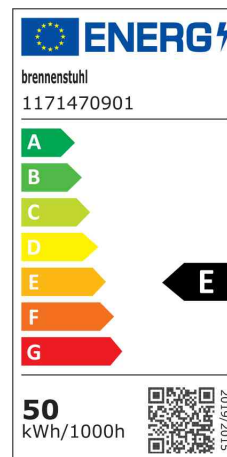

Projecteur LED portable TORAN 5050, IP54

- **source lumineuse : ce produit contient une source lumineuse de classe d'efficacité énergétique E**

- la lampe contient des LED intégrées
- les ampoules ne peuvent pas être changées
- projecteur de travail LED intelligent avec application pour commander l'éclairage
- indice de protection IP54 (étanche à la poussière et protégé contre les jets d'eau)
- prise protégée contre les projections d'eau avec couvercle à fermeture automatique
- 50 watts
- peut être utilisé manuellement via l'interrupteur marche/arrêt ou très facilement via l'application gratuite
- avec des LED OSRAM super lumineuses et un câble de 5 m résistant à l'huile
- dimmable en continu de 10% à 100%.
- application gratuite disponible dans l'App Store et Google Play Store
- connexion Bluetooth au smartphone et application pour contrôler les fonctions d'éclairage : intensité lumineuse, regroupement de 5 spots max., minuterie
- boîtier en plastique
- facile à transporter, avec poignée
- étrier de maintien déplaçable
- interrupteur marche/arrêt et Bluetooth
- flux lumineux : 5700 lumens
- température de couleur : 5000 K
- qualité du câble : H07RN-F 2X1,0
- tension d'entrée nominale : 230 V
- tension max. d'entrée nominale : 240 V
- classe de protection I
- résistance aux chocs : IK 07
- fiche de courant avec terre
- pour le marché D / F / NL / A / L

Projecteur LED portable TORAN 5050, rabattable

Visuel de référence : présente le produit en utilisation

| Produit | Couleur | Puissance | Equivalence | Flux lumineux | Reproduction des couleurs | Couleur de lumière | Consommation | classe énergétique | Numéro de fabricant | Code |
|---------------------------|-------------|-----------|-------------|---------------|---------------------------|--------------------|--------------|--------------------|---------------------|----------|
| Projecteur LED TORAN 5050 | noir / gris | 50 watts | | 5.700 lm | 84 Ra | 5.000 K | | E | 1171470901 | 11272045 |