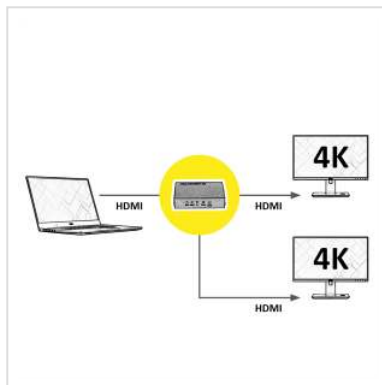

ROLINE 4K HDMI Video-Splitter, 2fach

Art.nr.	14.01.3585
Fabrikant	ROLINE
Art.nr. fabrikant	14.01.3585
EAN (een stuk)	7611990145911

Vervielfältigt ein HDMI Videosignal, z.B. von einem DVD-Spieler, auf zwei Ausgabegeräte mit 4K-Auflösung (bei 60 Hz)

- Für den Einsatz bei Präsentationen bzw. zu Schulungszwecken
- Anschlüsse: 1x HDMI Eingang, 2 HDMI Ausgänge
- Unterstützt 480i, 480p, 720i, 720p, 1080i, 1080p, 2160p @60Hz
- Unterstützt 3D
- Einfache Installation und Bedienung
- Es wird keine Software benötigt
- Spannungsversorgung 5VDC, 2A

ROLINE 2-Port HDMI-Splitter für Bildübertragungen bis zu 4K2K Ultra HD und in 3D-Qualität

Der ROLINE HDMI-Video-Splitter ermöglicht eine zuverlässige Aufteilung von Bild- und Tonsignalen an bis zu zwei HDMI-Anzeigegeräte ohne jegliche Qualitätsverluste. So können beispielsweise Videoformate von PC oder Notebook auf zwei Endgeräte wie Monitor, Fernseher oder Projektor verteilt werden. Ein Netzadapter für die Stromversorgung ist im Lieferumfang inbegriffen. Das hochwertige Metallgehäuse verbessert die Schirmung der Signale und sorgt für einen absolut störungsfreien Datentransfer. Der ROLINE HDMI-Splitter eignet sich insbesondere für den professionellen Gebrauch, z.B. für Schulungszwecke oder in der Werbung, die in hoher Auflösung mit bis zu 4k erfolgen soll. Es wird keine Software benötigt.

Technische specificaties

Producent	ROLINE
Produkt groep	Splitter und Selektoren

Produkt type	HDMI-Video-Splitter
Inhoud	Splitter, Handbuch, Netzteil
Interface	HDMI
Eingänge	1
Ausgänge	2
Ingang: Video	1x HDMI Buchse
Uitgang Video	2x HDMI Buchse
Max. Resolutie	3840 x 2160 @60Hz
Afmeting (HxBxD)	20 x 80 x 51 mm
Spanningssterkte voeding	5 VDC; 2A