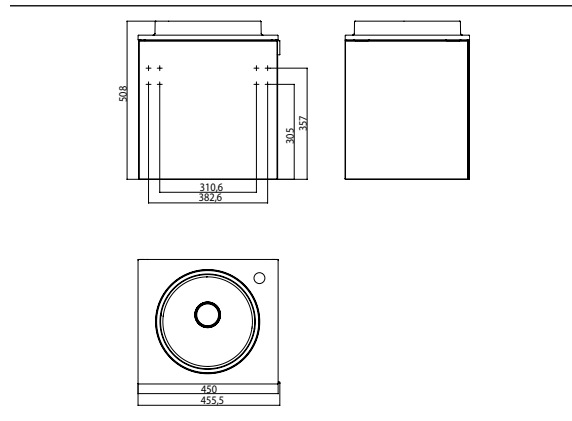

PRODUKTINFORMATION

Gäste-Waschtisch (Mineralguss), 450 mm schwarz

Art.-Nr.9582 275 10

Türgriff rechts, mit Armaturenbohrung rechts