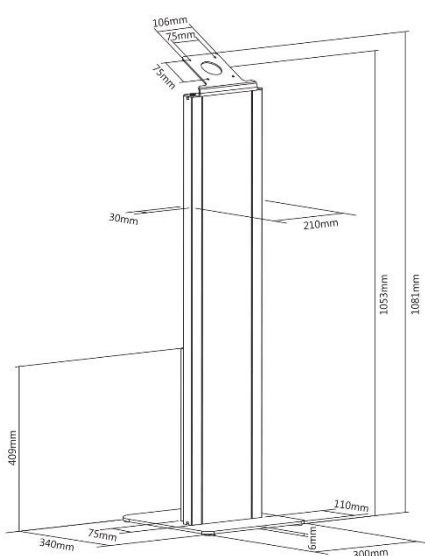

**091-4102** Pied de sol pour support tablette noir

	Boîtiers p. 8 & 9	Combinaisons
<b>iPad</b>	091-3141	<b>091-3141K1</b>
<b>Samsung &amp; iPad</b>	091-3142	<b>091-3142K1</b>

**091-4103** Pied de sol pour support tablette noir

## CARACTÉRISTIQUES TECHNIQUES

Référence	091-4102	091-4103
Compatibilité VESA (mm)	75x75	75x75
Hauteur	110 cm	108 cm
Inclinaison (haut-bas)	0 à 75°	30° (fixe)
Rotation (gauche-droite)	Non	Non
Pivot (horizontalité)	90°	Paysage ou portrait
Passage des câbles	Oui	Oui
Couleur	■	■
Matériau de fabrication	Aluminium, acier, plastique	Acier, plastique
Poids du produit seul (kg)	6,8	11
Poids avec emballage (kg)	7,7	12,5
Dimensions du produit (cm)	113 x 40 x 30	30 x 34 x 108
Dimensions de l'emballage (cm)	115 x 33 x 10	106 x 33 x 10