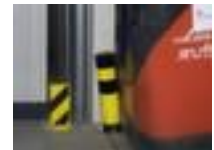

Moravia

Rammschutzpoller SWING

Für den Innenbereich geeignet,
Höhe 665 mm, rückfedernd durch
innenliegende Stahlfeder, Aus Stahl
mit strapazierfähiger
Kunststoffbeschichtung in
gelb/schwarz, Zum Aufdübeln mit
Bodenplatte

Artikelnummer: 141914

MORAVIA
kompetent und fair

Moravia Rammschutz-Poller SWING

für den Inneneinsatz

Rammschutzpoller

- Für den Innenbereich geeignet
- Höhe 665 mm
- Rohrdurchmesser 159 mm
- Wandstärke 4,5 mm
- rückfedernd durch innenliegende Stahlfeder
- Aus Stahl mit strapazierfähiger Kunststoffbeschichtung in gelb/schwarz
- Zum Aufdübeln mit Bodenplatte

Technische Details

| | | | |
|------------------------|------------------------|---------------------|--|
| Verkehrssicherung | Sicherheitsausstattung | Rohrform | rund |
| Sicherheitsausstattung | Anfahrerschutz | Befestigungsart | zum Aufdübeln |
| Rammschutztyp | Rammschutzpoller | Rammschutz Funktion | rückfedernd durch innenliegende Stahlfeder |
| Einsatzort | Innenbereich | Material | Stahl |

| | | | |
|------------------|--------|-----------------------|-----------------------|
| Höhe | 665 mm | Oberfläche Rammschutz | kunststoffbeschichtet |
| Durchmesser Rohr | 159 mm | Farbe Rammschutz | gelb/schwarz |
| Wandstärke | 4,5 mm | Gewicht | 17,5 kg |