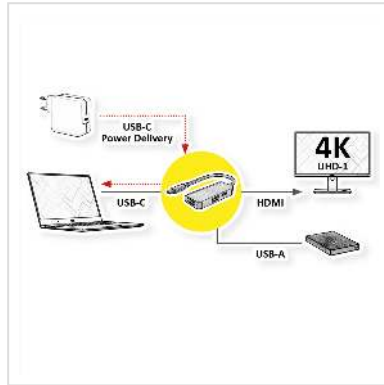

VALUE Adaptateur USB Type C - HDMI + USB 3.2 Gen 1 A + Type C (Power Delivery)

Numéro d'article	12.99.1141
Constructeur	VALUE
Référence constructeur	12.99.1141
EAN (pièce unique)	7630049628687

Connectez votre Macbook, ultrabook, notebook/ ou PC avec interface USB type C à un écran HDMI ou un projecteur - avec une résolution maximale de jusqu'à 3840x2160 @60Hz ! Rechargez simultanément votre appareil via PD (Power Delivery) et connectez un périphérique supplémentaire ou un autre appareil comme un SSD au port USB type A supplémentaire.

- Adaptateur de câble USB 3.1 / USB 3.2 Gen 2 type C vers HDMI pour MacBook, ultrabook, notebook/portable ou PC
- Miroir ou extension de l'affichage de votre appareil sur n'importe quel écran ou projecteur HDMI
- Résolution maximale : 3840x2160 à 60Hz
- Aucune alimentation supplémentaire nécessaire
- USB type C PD : fonction Power Delivery pour charger les appareils via le port type C supplémentaire
- Connecteurs : HDMI femelle et type C mâle ; en plus 1x USB 3.0 / USB 3.2 Gen 1 type A et 1x USB type C PD
- Longueur du câble : env. 12 cm

Caractéristiques techniques

Constructeur	VALUE
Groupe de produits	Adaptateur, Termineur, Convertisseur
Types de produits	Adaptateur USB-HDMI
Couleur	noir
Longueur	0.1 m
Résolution maximale	3840 x 2160 @60Hz (4K, UHD-1)
Type de connecteur face 1	USB Type C (USB-C)
Genre du connecteur face 1	Mâle
Type de connecteur face 2	HDMI Type A USB 3 Type A USB Type C PD (Power Delivery)
Genre du connecteur face 2	Femelle
Domaine d'emploi	externe
Particularités techniques	Fonction Power Delivery
Hauteur	10 mm
Largeur	79 mm
Profondeur	28 mm
Poids	34 g
Hauteur du colis	20 mm
Largeur du colis	30 mm
Profondeur du colis	80 mm
Poids du paquet	0.08 kg