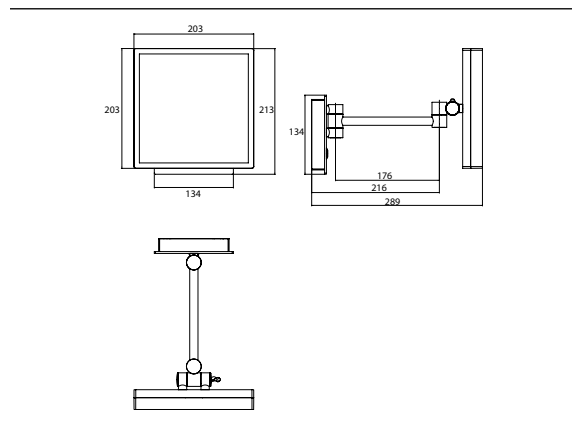

PRODUKTINFORMATION

LED-Rasier- und Kosmetikspiegel chrom

Art.-Nr.1094 060 11

mit beleuchtetem Touchsensor (Ein/Aus, Farbwechsel) und Direktanschluss, einarmig, eckig, 203 x 203 mm, Vergrößerung: 3 -fach, IP 44