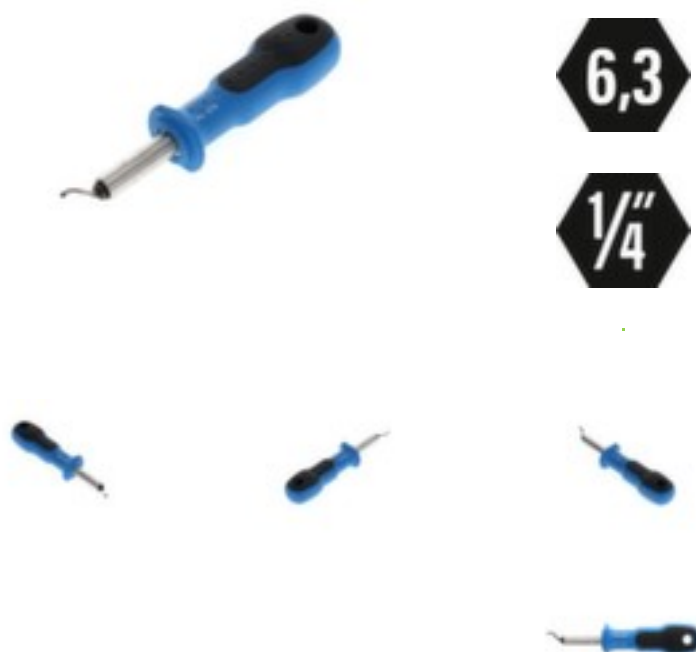

Gedore GEDORE 8730 Ébavureur

Numéro d'article: 253355

GEDORE

Détails techniques

30 mm	140 mm
Assortiment d'outils	0,09 kg
	25 mm
	1
Poids	0,09 kg