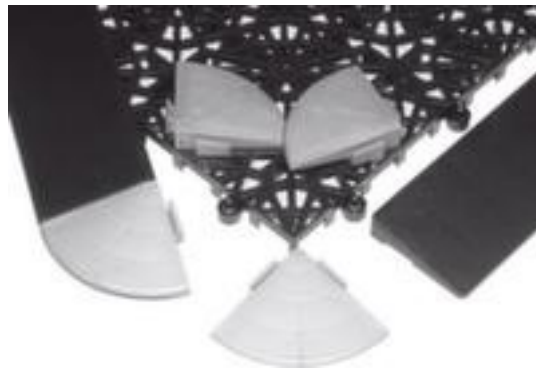

### Eckelement Bodenrost

#### Yoga Easy Event

Stecksystem, Höhe x Länge x Breite  
14 x 55 x 55 mm, aus Polypropylen in  
grau, Beständig gegen UV-Strahlung

VE 4 Stück

Artikelnummer: 449427

#### Eckelement Bodenrost

- Für den Innen- und Außenbereich geeignet
- Stecksystem
- Höhe x Länge x Breite 14 x 55 x 55 mm
- aus Polypropylen in grau
- Element mit Steckverbindungen
- Beständig gegen UV-Strahlung
- Belastbar bis 220 t
- geprüft gemäß DIN 51130 R10