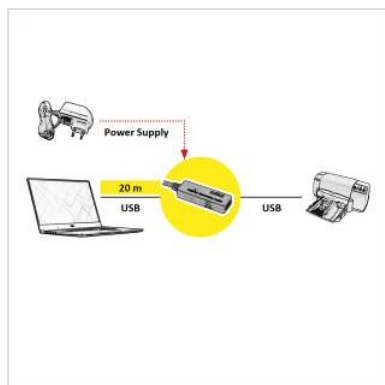

# ROLINE Câble prolongateur actif USB 3.2 Gen 1, noir, 20 m

<b>Numéro d'article</b>	12.04.1072
<b>Constructeur</b>	ROLINE
<b>Référence constructeur</b>	12.04.1072
<b>EAN (pièce unique)</b>	7630049617933

**Câble d'extension USB 3.0 / USB 3.2 Gen 1 actif - pour des débits de données jusqu'à 5 Gbit/s sur une distance de 20m !**

- Câble d'extension USB 3.0 / USB 3.2 Gen 1 actif de 20 mètres
- Pour les concentrateurs, clés USB, disques durs externes, imprimantes ou autres périphériques qui doivent être connectés via USB
- Détermination automatique de la vitesse de transmission optimale
- Compatible avec USB 3.0 / USB 3.2 Gen 1, USB 2.0, USB 1.1
- Supporte des débits de données jusqu'à 5 Gbps
- Plug & play
- avec alimentation externe (5V 1A DC)

## **Caractéristiques techniques**

Constructeur	ROLINE
Groupe de produits	Adaptateur, Termineur, Convertisseur
Types de produits	Prolongateur USB 3.2

Couleur	noir
Longueur	20 m
Comprend	prolongateur USB, adaptateur secteur
Raccordement face 1 (PC)	USB 3.0 A mâle
Raccordement face 2 (Périphérie)	USB 3.0 A femelle
Type de connecteur face 1	USB 3 Type A
Genre du connecteur face 1	Mâle
Type de connecteur face 2	USB 3 Type A
Genre du connecteur face 2	Femelle
Domaine d'emploi	externe