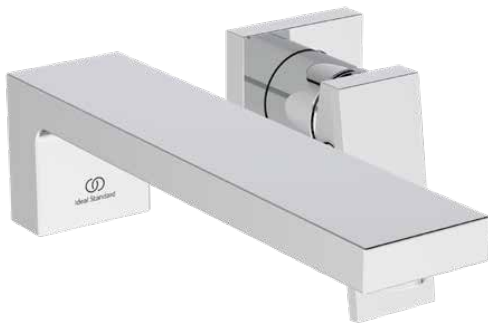

EXTRA

BD510AA

EXTRA | Wand-Waschtischarmatur 167x279x107 mm, 210 mm vertikaler Abstand bis Mitte Auslauf in chrom, Kit 1 required (A1313), 5 l/min (3 bar), ohne Ablaufgarnitur | FirmaFlow, SmartShine Oberfläche

Bild & Zeichnung

Allgemeine Informationen

Produktkategorie:	Waschtischarmaturen
Produktart:	Wand-Waschtischarmatur
Marke:	Ideal Standard
Kollektion:	EXTRA
Designer:	Palomba Serafini Associati
Colour:	AA - Chrom
Oberflächenveredelung:	glänzend
Maximale Höhe (mm):	107
Maximale Breite (mm):	167
Ausladung (mm):	279 - 299
Befestigungsart:	Kit 1 benötigt
Empfohlenes Unterputz-Kit:	A1313
Nettogewicht (kg):	1,48
EAN Code:	3800861111368

Anzahl der Rosette(n):	1
Anzahl der Griffe:	1
BlueStart Technologie:	Nein
Farbcode:	AA
Farbbeschreibung:	chrom
Cool Body Technologie:	Nein
Easy-Fix Technologie:	Nein
FirmaFlow Kartusche:	Ja
Griffposition:	Vorderseite
Mit Kettenöse:	Nein
Integrierte Elektronik:	Nein
Niederdruckmodell:	Nein
Maximaler Durchfluss bei 3 bar (l/min):	5
Maximaler Durchfluss bei 3 bar (l/min) für alle Auslässe:	5
Durchfluss bei 3 bar (l) - Auslauf:	5

Produktspezifikationen

PVD Technologie:	Nein
Form der Rosette(n):	Rechteckig
Smartshine:	Ja
Auslaufart:	Starr
Oberflächenschutz:	verchromt
Oberflächenveredelung:	glänzend
Strahlreglerart:	Luftsprudler
Sichtbarkeit des Strahlreglers:	Sichtbar
Einstellbar Strahlregler:	Nein
Temperaturbegrenzer:	Ja
Berührungslose Steuerung:	Nein
Griffart:	Betätigungshebel
Art der Temperaturkontrolle:	Manuelle Betätigung
Mit Verschlussstopfen:	Nein
Mit Rosette(n):	Ja
Mit Griff(en):	Ja
Mit Auslass:	Ja
Mit herausziebarer Spülbrause:	Nein
Mit Ablaufgarnitur:	Nein
Befestigungsart:	Kit 1 benötigt
Montageart:	wandhängend