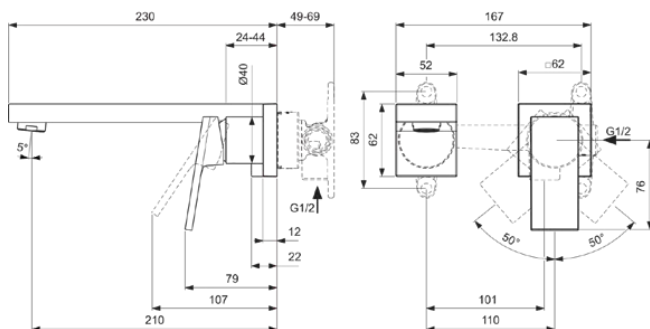

EXTRA

BD510AA

EXTRA | Wand-Waschtischarmatur 167x279x107 mm, 210 mm vertikaler Abstand bis Mitte Auslauf in chrom, Kit 1 required (A1313), 5 l/min (3 bar), ohne Ablaufgarnitur | FirmaFlow, SmartShine Oberfläche

Bild & Zeichnung

Allgemeine Informationen

Produktkategorie:	Waschtischarmaturen
Produktart:	Wand-Waschtischarmatur
Marke:	Ideal Standard
Kollektion:	EXTRA
Designer:	Palomba Serafini Associati
Colour:	AA - Chrom
Oberflächenveredelung:	glänzend
Maximale Höhe (mm):	107
Maximale Breite (mm):	167
Ausladung (mm):	279 - 299
Befestigungsart:	Kit 1 benötigt
Empfohlenes Unterputz-Kit:	A1313
Nettogewicht (kg):	1,48
EAN Code:	3800861111368