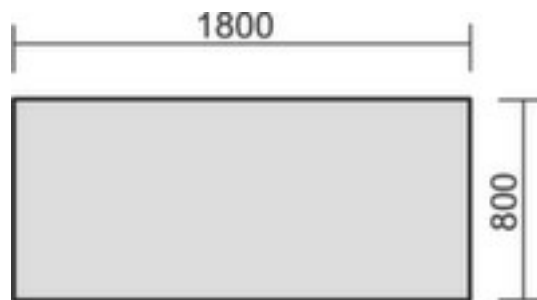

Gera

In hoogte verstelbaar bureau Pro

hoogte x breedte x diepte 680 - 820 x 1800 x 800 mm, blad van fijnspaanplaat met onderhoudsvriendelijke melamineharscoating in decor grafiet, 4-voetonderstel met slag- en krasvaste poedercoating in zilverkleurig, rond

geramöbel

2 YEARS WARRANTY

Artikelnummer: 145175

Gera Bureau Pro

In hoogte verstelbaar bureau

- hoogte x breedte x diepte 680 - 820 x 1800 x 800 mm
- blad van fijnspaanplaat met onderhoudsvriendelijke melamineharscoating in decor grafiet
- bladdikte 25 mm
- 4-voetonderstel met slag- en krasvaste poedercoating in zilverkleurig
- rand met stootvaste ABS-lijmrand
- rond
- frame met stelschroeven
- door kabelkanaal horizontaal elektrificeerbaar
- 2 jaar garantie

Technische details

meubeltype	tafel	dikte plaat	25 mm
type tafel	bureau	vorm onderstel	4-voetonderstel
tafelelement	grondelement	oppervlak onderstel	m. poedercoating
hoogte	680-820 mm	kleur onderstel	zilverkleurig
breedte	1800 mm	buisvorm	rond
diepte	800 mm	onderbouw	stelschroeven