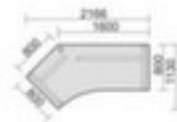

Gera Hoekbureau Pro

verdieping links

In hoogte verstelbaar hoekbureau

- hoogte x breedte x diepte 680 - 820 x 2166 x 1130 mm
- blad van fijnspanplaat met onderhoudsvriendelijke melamineharscoating in decor beuken
- bladdikte 25 mm
- verdieping links, hoek 135 °
- 4-voetonderstel met slag- en krasvaste poedercoating in zilverkleurig
- rand met stootvaste ABS-lijmrand
- ronde buis
- frame met stelschroeven
- door kabelkanaal horizontaal elektrificeerbaar
- 2 jaar garantie