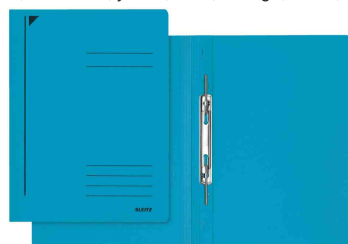

Chemise à spirale, bleu