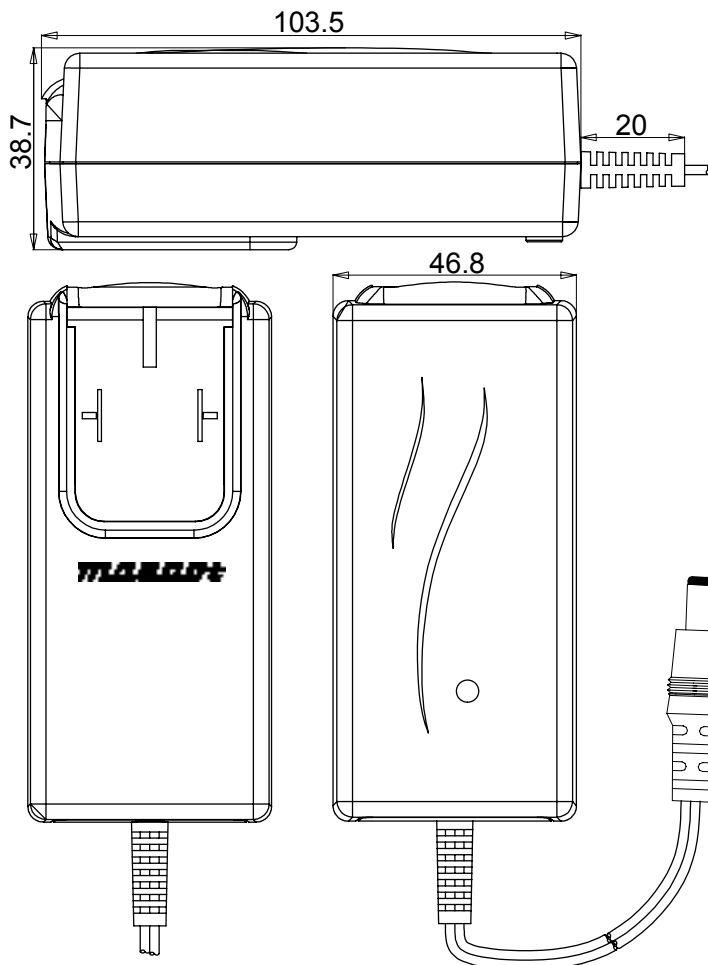

Additional housing weight (excl. plug/cord) +15g

Tilleggsvekt (uten plugg/ledning) +15g

All dimensions in mm

Alle mål i mm