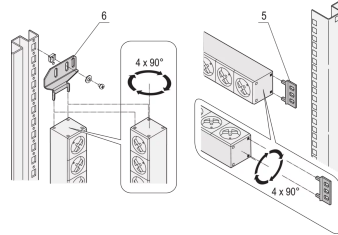

60110-225 UTE STECKDOSENLEISTE, 8 STECKEREINSÄTZE, 19 ZOLL, MIT SCHALTER

PRODUKTBESCHREIBUNG

230 V, 16 A

Gemäß NFC 61-303

Steckdosenleiste mit UTE-Buchsen

Einbauhöhe 1 HE

Horizontale oder vertikale Montage

Connecting cable 2 m, with SCHUKO/UTE plug

Die Einbauorientierung kann während der Installation in 90°-Schritten angepasst werden

PRODUKTMERKMALE

Steckdosentyp: UTE

Anzahl Steckdosen: 8

Farbe: Grau

Mit Schalter: Ja

Länge: 438,5 mm

Wechselspannung: 230-V

Tiefe: 44 mm

ZUSÄTZLICHE PRODUKTDDETAILS

Modulares, kompaktes PDU mit vielen Funktionselementen. Mit einem 1 HE x 1 HE Aluminiumgehäuse kann die PDU leicht in ein Schrank mit UTE-Ausgängen integriert werden.