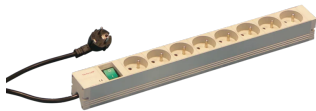

60110-225 UTE STECKDOSENLEISTE, 8 STECKEREINSÄTZE, 19 ZOLL, MIT SCHALTER

PRODUKTBESCHREIBUNG

230 V, 16 A

Gemäß NFC 61-303

Steckdosenleiste mit UTE-Buchsen

Einbauhöhe 1 HE

Horizontale oder vertikale Montage

Connecting cable 2 m, with SCHUKO/UTE plug

Die Einbauorientierung kann während der Installation in 90°-Schritten angepasst werden

PRODUKTMERKMALE

Steckdosentyp: UTE

Anzahl Steckdosen: 8

Farbe: Grau

Mit Schalter: Ja

Länge: 438,5 mm

Wechselspannung: 230-V

Tiefe: 44 mm

ZUSÄTZLICHE PRODUKTDDETAILS

Modulares, kompaktes PDU mit vielen Funktionselementen. Mit einem 1 HE x 1 HE Aluminiumgehäuse kann die PDU leicht in ein Schrank mit UTE-Ausgängen integriert werden.