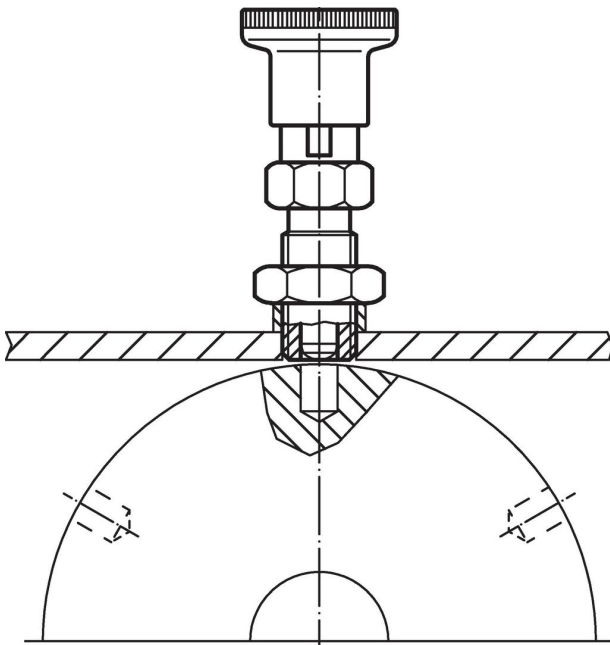

Bestelinformatie

Afmetingen											SW	Aandraai- moment max.	Veerkracht¹⁾		Temperatuur		Gewicht	Artikelnr.			
d₁	d₂	d₃	e	l₁	l₂ min.	l₃	l₄	l₅	s min.	[mm]			[Nm]	F₁ ~	F₂ ~	min.			max.	[g]	[°C]
-0,05																					
met knop, zonder arretering – Afbeelding 2, Staal																					
4	M6	12	6,9	30,5	4	12	4,5	10	4	6	2	3	12	-30	80	3,8	22120.0744				

¹⁾ gemiddelde statistische waarde

accessoires

	Afmetingen d₂ [mm]	Sleutelmaat [mm]	Gewicht [g]	Artikelnr.
Staal				
	M 6	10	1,3	22120.0704

Toepassingsvoorbeeld

Voldoet

Conform RoHS

Bevat lood - voldoet aan uitzonderingen 6a / 6b / 6c

Bevat SVHC stoffen >0,1% w/w

Bevat lood - SVHC-lijst per 14.06.2023

Bevat propositie 65 stoffen

Lood kan kanker en reproductieve schade veroorzaken door blootstelling
<https://www.P65Warnings.ca.gov/>

Vrij van conflictmineralen

Dit product bevat geen stoffen die worden aangeduid als "conflictmineralen" zoals tantaal, tin, goud of wolfram uit de Democratische Republiek Congo of aangrenzende landen."