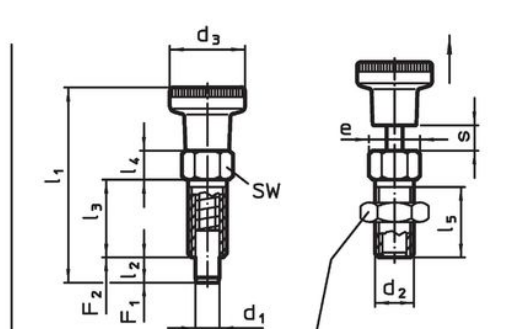

Afbeelding 2