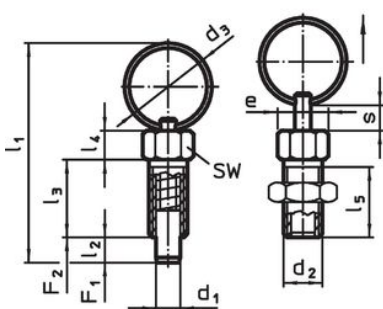

Tekening

Afbeelding 1