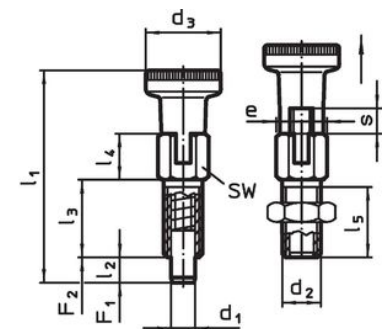

Afbeelding 3

contraoer
22120.0704 - .0708 (staal)
22120.0714 - .0718 (roestvast staal)