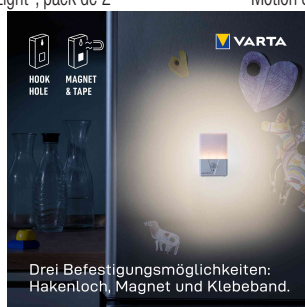

## Détecteur de mouvement à LED "Motion Sensor Night Light"

De la lumière quand vous en avez besoin

- veilleuse fiable qui fournit de la lumière dans l'obscurité chaque fois que cela est nécessaire
- design élégant pour une maison moderne
- détection de mouvement dans un rayon de 3 m et un rayon de 120 degrés
- fonctionne sur piles : 3x micro piles AAA
- modes : on/off/auto
- LED blanc chaud pour un éclairage agréable
- 3 options de montage : vis, aimant ou par ruban adhésif 3M (inclus dans la livraison)
- arrêt automatique après 30 secondes
- flux lumineux : 17 lumens
- autonomie : 28 heures
- portée : 4,8 m
- dimensions : (L)62 x (P)25 x (H)96 mm, poids : 64 g
- livré sous blister

**Pack de 1** : livré avec 3 piles Micro AAA

**Pack de 2** : livré sans piles

Exemples d'utilisation :

- pour se rendre chez soi la nuit en toute sécurité

Détecteur de mouvement à LED  
"Motion Sensor Night Light", pack de 1

Détecteur de mouvement à LED  
"Motion Sensor Night Light", pack de 2

Détecteur de mouvement à LED  
"Motion Sensor Night Light"

Produit	Modèle	Alimentation électrique	Numéro de fabricant	Code
Détecteur de mouvement LED "Motion Sensor Night Light" par 1	LED	piles	16624 101 421	3060932
Détecteur de mouvement LED Motion Sensor Night Light par 2	LED	piles	16624 101 402	3060933