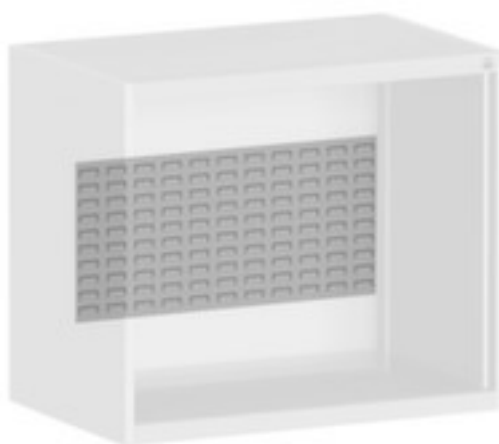

bott **panneau arrière** cubio

avec Perforations, hauteur x largeur
450 x 1050 mm, en acier, coloris
RAL7035 gris clair

Numéro d'article: 126039

panneau arrière

- pour armoire modulaire
- avec Perforations
- hauteur x largeur 450 x 1050 mm
- en acier, coloris RAL7035 gris clair

Détails techniques

type de meuble	armoire	largeur	1050 mm
type d'armoire	Accessoires	Fente	Perforations
pour type d'armoire	armoire modulaire	matériau	acier
type d'aménagement intérieur	panneau arrière	couleur	gris clair // RAL7035
hauteur	450 mm	Poids	2,925 kg