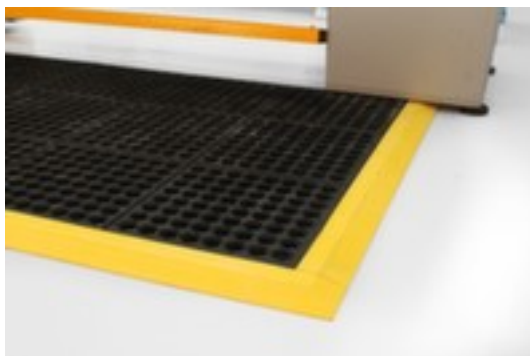

rebord revêtement de sol industriel

Fatigue Step

système modulaire, en jaune

Numéro d'article: 184456

Revêtement de sol pour atelier Fatigue Step

Rebord pour système modulaire

rebord revêtement de sol industriel

- système modulaire
- en jaune
- résistance la température -20 à +160 °C
- raccordement femelle

Détails techniques

équipement du poste de travail	revêtement de sol	couleur	jaune
revêtement de sol	revêtement de sol industriel	résistance à la température	-20 à +160 °C
confection	système modulaire	modèle	femelle
module	rebord	Poids	1,75 kg