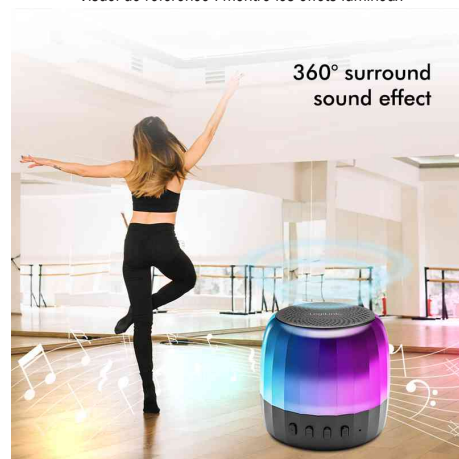

LogiLink®

Enceinte Bluetooth avec fonction mains libres, lumières festives & logement microSD

- portée : jusqu'à 10 m en plein air
- supporte la technologie True Wireless Stereo (TWS) ; couplage facile de deux enceintes
- autonomie : jusqu'à 4,5 heures
- haut-parleur : 52 mm Ø, 5 watts
- 3 modes d'éclairage : scintillement, dégradé de couleurs, pulsation
- batterie intégrée de 500 mAh
- port de charge : USB-C
- entrée de charge 5 V/0,5 A (2,5 watts)
- formats audio pris en charge : MP3, WAV
- compatible avec Windows, Mac OS, iOS, Chrome OS et Android
- dimensions : (L)78 x (P)78 x (H)72 mm
- incl. câble de chargement USB-C (300 mm de long) et mode d'emploi

Exemples d'utilisation :

- pour la prochaine fête
- pour répondre aux appels sans avoir à prendre le smartphone en main
- lecture de musique depuis un smartphone, une tablette ou un ordinateur portable avec un son stéréo de 5 watts

Enceinte Bluetooth

Enceinte Bluetooth

Visuel de référence : montre les effets lumineux

Visuel de référence : montre le produit en utilisation

Visuel de référence : montre le produit en utilisation

Visuel de référence : montre le produit en utilisation

Produit	Canaux	Connexion	utilisation	couleur	Numéro de fabricant	Code
Enceinte bluetooth mains libres/lumières festives	stéréo	Bluetooth	smartphone/tablette PC/ordinateur portable	noir	SP0064	11117975