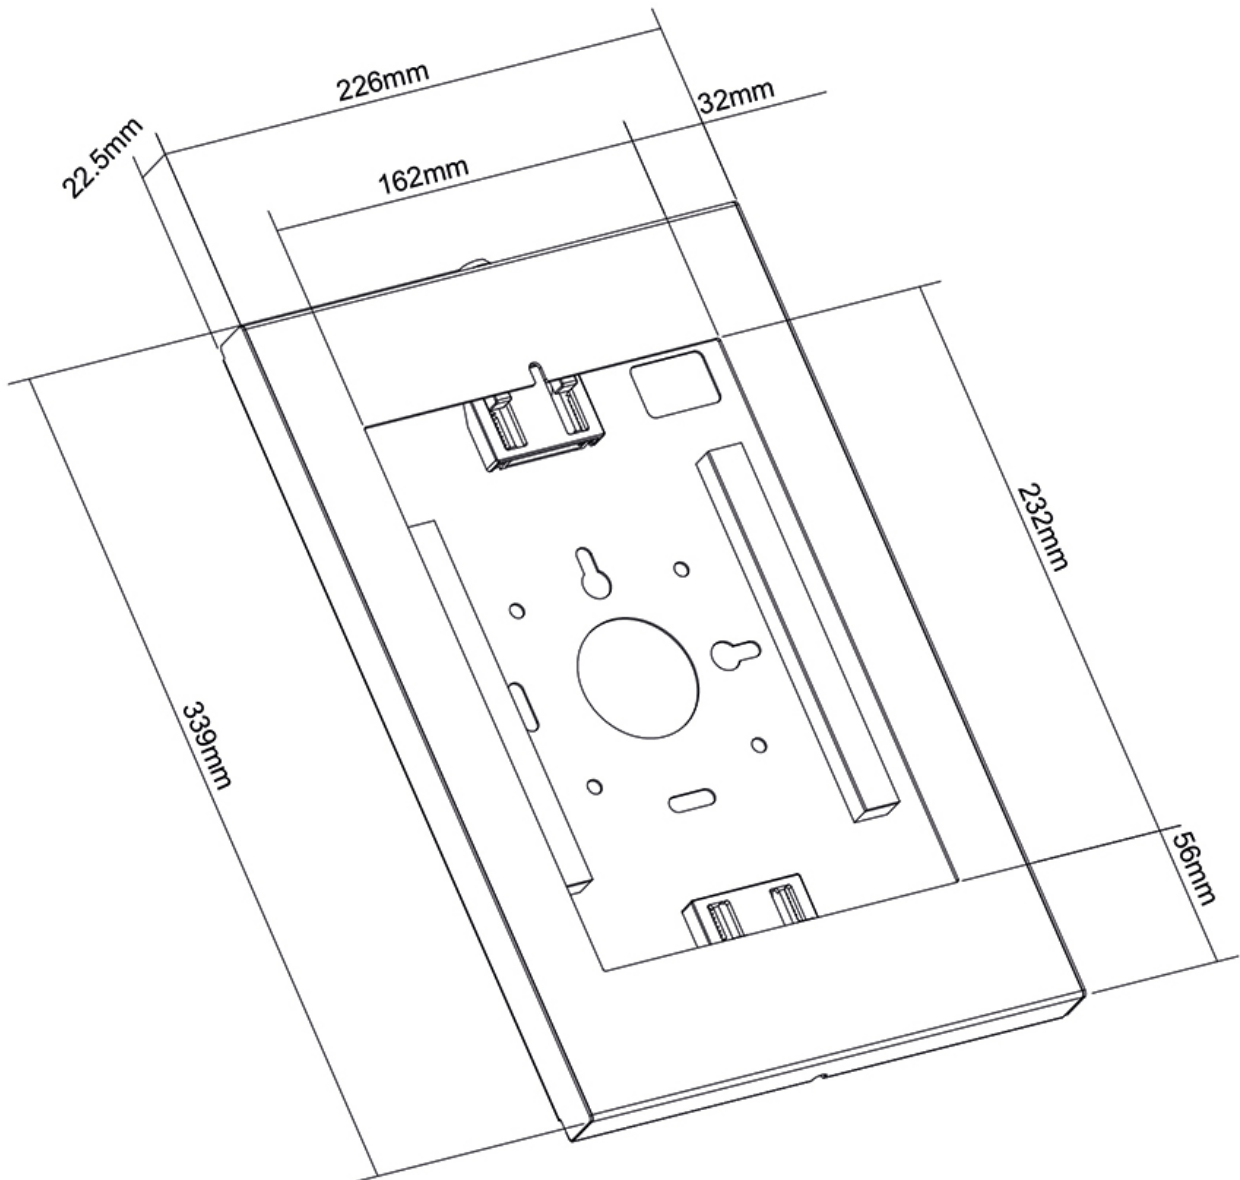

WL15-650WH1

PORTA TABLET DA PARETE NEOMOUNTS

Neomounts