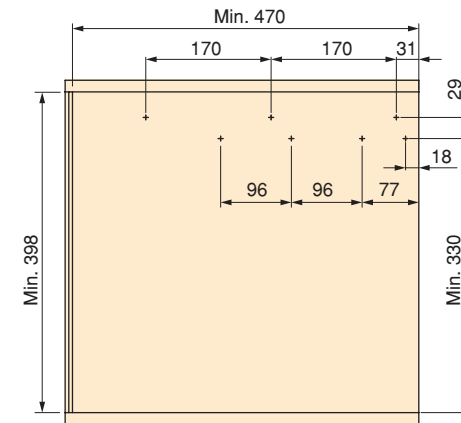

( M45 35L)

( M60 2X24L)

D		
16	YES	4x20mm
18	NO	3.5x16mm
19	NO	3.5x16mm

3

( M45 35L)

4

( M45 35L)

( M60 2X24L)

( M60 2X24L)

5

( M45 35L)

( M60 2X24L)

6

( M45 35L)

D	B
16	227
18	229
19	230

( M60 2X24L)

D	B
16	172
18	174
19	175

7

4x RYSB  
M5x12

( M45 35L)

( M60 2X24L)

( M45 35L)

( M60 2X24L)