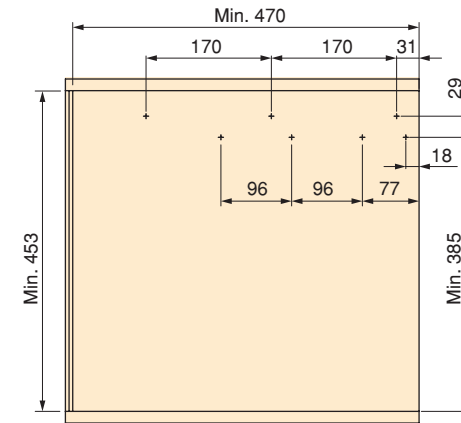

( M45 35L)

( M60 2X24L)

D		
16	YES	4x20mm
18	NO	3.5x16mm
19	NO	3.5x16mm

3

( M45 35L)

4

( M45 35L)

( M60 2X24L)

( M60 2X24L)

5

( M45 35L)

( M60 2X24L)

6

( M45 35L)

D	B
16	227
18	229
19	230

( M60 2X24L)

D	B
16	172
18	174
19	175

7

4x RYSB  
M5x12

( M45 35L)

( M60 2X24L)

( M45 35L)

( M60 2X24L)