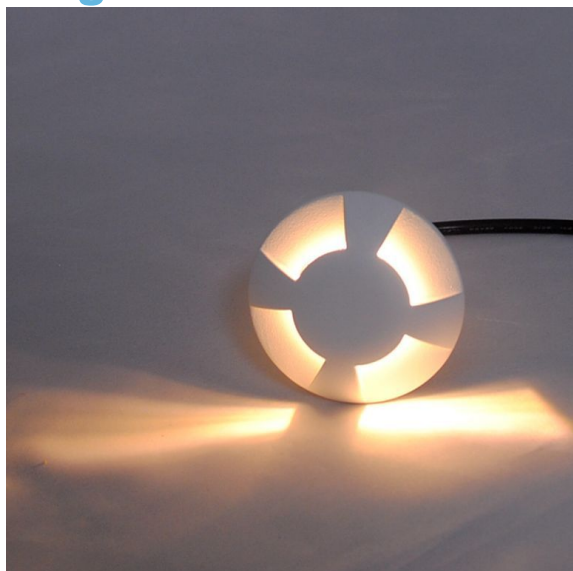

Synergy 21 LED Bodeneinbaustrahler ARGOS rund Segment-4 IP67 ww - braun

kwh/1000h:	0,85
Lumen:	10
Watt:	0,8
Nennlebensdauer:	35000 Std.
Schaltzyklen:	50000
Opt. Umgebungstemp.:	25 °C

Bodeneinbau Segmentstrahler mit 4 Segmenten
Voltage: DC 12V
Leistung: 0,75W
LED Lichtfarbe: ww 3000K
Helligkeit: 10lm
LED: 1 Stück high power
Abdeckung: gehärtetes Glas, belastbar bis 100Kg
Material: Alu+PC - braun
Schutzklasse: IP67
Größe: Ø 58,5mm, Höhe 92 mm
Einbaumaß: Ø 42mm
Anschlusskabel: 2*AWG22(2-polig) mit IP67 Stecker

Energieeffizienzklasse: B
kWh/1000h: 0,88

Merkmale

Merkmal	Wert
Ampere:	0.06
CC oder CV:	CV

Merkmal	Wert
Dimmbar:	abhängig vom Netzteil
Grösse:	58,5*92
LED - Gehäusefarbe:	braun
LED - Gehäusematerial:	Aluminium
Lichtfarbe:	warmweiß
Lumen:	10
Schutzklasse:	IP67
Volt:	12
Gewicht:	0.3 Kg