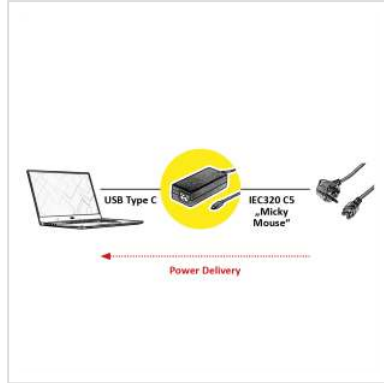

ROLINE USB-oplader, C6 poort, 1x Type C-poort, 65W

Art.nr. 19.11.1034
Fabrikant ROLINE
Art.nr. fabrikant 19.11.1034

roline
Designed for Professionals

Voor het opladen of als voeding van een apparaat via USB type C - met maximaal 65W!

- Voor het opladen van apparaten met USB Type C-aansluiting zoals MacBooks, Ultrabooks, Notebooks, Laptops, NUCs, Tablets of zelfs Smartphones
- Perfect voor onderweg: gebruik gewoon elke kabel met C5-stekker en landspecifieke aansluiting
- Ondersteunt USB PD (Power Delivery) functie op de uitgangspoort
- Bescherming: Stroom / kortsluiting / overspanningsbeveiliging
- Compacte uitvoering, zwarte behuizing en kabel
- Ingang: 100 - 240V AC, 50-60Hz
- Uitgang: 5V-3A, 9V-3A, 12V-3A, 15V-3A, 20V-3,25A (max. 65 W)

Technische specificaties

Producent	ROLINE
Produkt groep	Spanning converter
Produkt type	Mobiel accessoires
Kleur	zwart
Ingang	100-240 VAC
Uitgang	5VDC; 9 VDC; 12 VDC; 15 VDC; 20 VDC
Spanningssterkte	65W
Afmeting (HxBxD)	113x67x20.5mm

Ingang-Aansluiting	C6
--------------------	----

Uitgang-Aansluiting	1x USB Type C F PD (PowerDelivery)
---------------------	------------------------------------