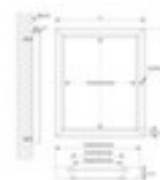

vitrine d'affichage plate

convient pour 9 x DIN A4, hauteur x largeur x profondeur 1075 x 815 x 36 mm, en format portrait, paroi arrière en acier magnétique, inscriptible et effaçable à sec coloris blanc, porte à battants, cadre en aluminium anodisé, coins angulaire

Numéro d'article: 529754

Vitrine d'affichage plate

pour une utilisation en extérieur

vitrine d'affichage plate

- convient pour extérieur
- convient pour 9 x DIN A4
- hauteur x largeur x profondeur 1075 x 815 x 36 mm
- surface visible hauteur x largeur 985 x 725 mm
- en format portrait
- paroi arrière en acier magnétique, inscriptible et effaçable à sec coloris blanc
- porte à battants
- vitre frontale en verre acrylique
- cadre en aluminium anodisé
- coins angulaire
- livraison 10 aimants incl.

équipement d'information	vitrine d'affichage plate	surface de cadre	anodisé
lieu d'utilisation	extérieur	alignement	format portrait
hauteur	1075 mm	profilé	angulaire
hauteur de surface visible	985 mm	Nombre d'aimants	10 pièce
largeur	815 mm	verrouillable	oui
largeur de surface visible	725 mm	matériau de cadre	aluminium
profondeur	36 mm	matériau de panneau arrière	acier
convient pour (capacité)	9 x DIN A4	matériau de vitre frontale	verre acrylique
type de porte	porte à battants	couleur de panneau arrière	blanc
surface de panneau arrière	magnétique // inscriptible // effaçable à sec	Poids	11,6 kg

Cela s'adapte aussi ...

222696		nettoyant pour vitres, flacon vaporisateur avec capacité 0,75 l
222853		mouilleur, largeur de travail 350 mm, revêtement en microfibre coloris vert, poignée en plastique coloris vert
222855		lingette vitres, en microfibre en vert clair, longueur x largeur 400 x 400 mm
376797		arceau d'appui pour vélos, hauteur x longueur x profondeur 415 x 2100 x 550 mm, 6 emplacements de réglage (utilisation à un côté), pour 55 mm roues larges, structure en acier (vissé) galvanisé à chaud