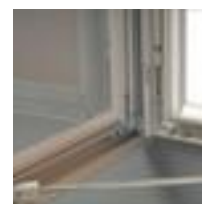

vitrine d'affichage plate

convient pour 9 x DIN A4, hauteur x largeur x profondeur 1075 x 815 x 36 mm, en format portrait, paroi arrière en acier magnétique, inscriptible et effaçable à sec coloris blanc, porte à battants, cadre en aluminium anodisé, coins angulaire

Numéro d'article: 529754

Vitrine d'affichage plate

pour une utilisation en extérieur

vitrine d'affichage plate

- convient pour extérieur
- convient pour 9 x DIN A4
- hauteur x largeur x profondeur 1075 x 815 x 36 mm
- surface visible hauteur x largeur 985 x 725 mm
- en format portrait
- paroi arrière en acier magnétique, inscriptible et effaçable à sec coloris blanc
- porte à battants
- vitre frontale en verre acrylique
- cadre en aluminium anodisé
- coins angulaire
- livraison 10 aimants incl.

équipement d'information	vitrine d'affichage plate	surface de cadre	anodisé
lieu d'utilisation	extérieur	alignement	format portrait
hauteur	1075 mm	profilé	angulaire
hauteur de surface visible	985 mm	Nombre d'aimants	10 pièce
largeur	815 mm	verrouillable	oui
largeur de surface visible	725 mm	matériau de cadre	aluminium
profondeur	36 mm	matériau de panneau arrière	acier
convient pour (capacité)	9 x DIN A4	matériau de vitre frontale	verre acrylique
type de porte	porte à battants	couleur de panneau arrière	blanc
surface de panneau arrière	magnétique // inscriptible // effaçable à sec	Poids	11,6 kg