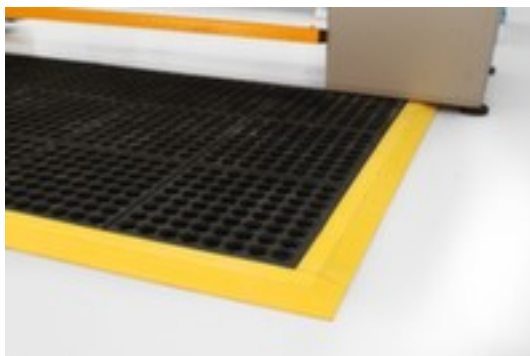

rebord revêtement de sol industriel

Fatigue Step

système modulaire, en jaune

Numéro d'article: 184455

Revêtement de sol pour atelier Fatigue Step

Rebord pour système modulaire

rebord revêtement de sol industriel

- système modulaire
- en jaune
- résistance la température -20 à +160 °C
- raccordement mâle

Détails techniques

équipement du poste de travail	revêtement de sol	couleur	jaune
revêtement de sol	revêtement de sol industriel	résistance à la température	-20 à +160 °C
confection	système modulaire	modèle	mâle
module	rebord	Poids	1,75 kg