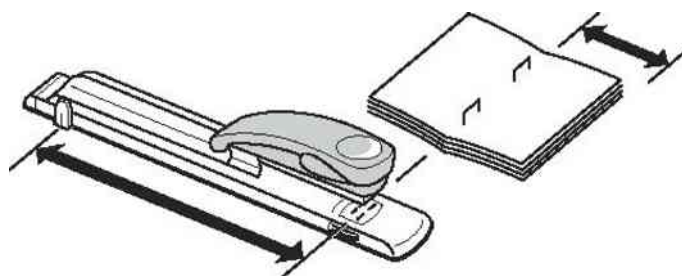

Agrafeuse long bras Nexxt

- capacité d'agrafage: 40 feuilles
- profondeur de gorge: jusqu'à 300 mm
- mécanisme de chargement des agrafes: mécanisme de chargement par le haut
- matériau: en métal avec couverture en plastique
- type d'agrafe: agrafage ouvert et fermé (changement confortable grâce à la butée de profondeur coulissante)
- butée ajustable aux formats A6 jusqu'au format A2, norme US et folio - échelle en pouces et en millimètres
- technologie Direct Impact: pour une conduite optimale des agrafes et le maintien constant du papier pendant le processus d'agrafage
- pieds en caoutchouc n'endommageant pas les meubles
- agrafes adaptées: 24/6, 24/8, 26/6

Exemples d'utilisation:

- pour agrafage de reliure

Agrafeuse long bras Nexxt

Agrafeuse long bras Nexxt, utilisation

Produit	Capacité d'agrafage	Couleur	Numéro de fabricant	Code
Agrafeuse long bras Nexxt	40 feuilles	noir	5560-00-95	80556095
Accessoires: agrafes 24/6 (contenu: 1.000 pièces)		galvanisé	5570-00-00	80557000