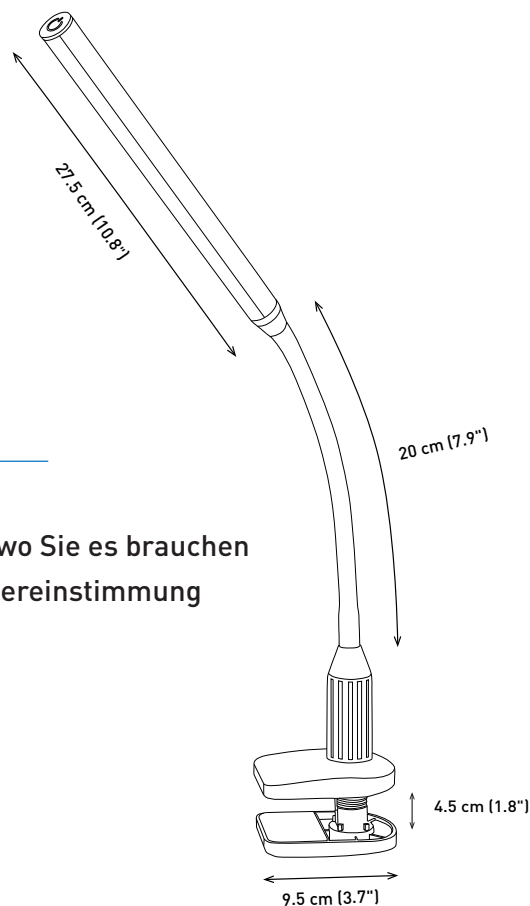

UnoLampTM

KLEMMLEUCHTE

Datenblatt

Sehen Sie jeden Farbton, wir in natürlichem Tageslicht mit der Uno-Klemmleuchte. Mit dem flexiblen Arm positionieren Sie die Leuchte exakt und klemmen sie einfach mit der einstellbaren Klemme an Ihren Tisch oder Oberfläche. Die formschöne und ästhetisch ansprechende Leuchte ist leicht und kann mit ihren 4 Helligkeitsstufen an jede Aufgabe angepasst werden.

KLEMMLEUCHE

EN1410

HAUPTMERKMALE

- Der bewegliche Arm lenkt das Licht genau auf den Bereich, wo Sie es brauchen
- 28 helle & hochwertige LEDs sorgen für eine genaue Farbübereinstimmung
- Tastdimmer mit 4 Helligkeitsstufen
- Beleuchtungsstärke: 1.145 Lux bei 30 cm

TECHNISCHE ANGABEN

Produktinformationen

Gewicht	0,4 kg
Farbe	Weiß
Kabellänge	1,7 m

Lichtleistung

Leuchtmittel	LED
Lumen	400
Lux bei 30 cm	1.145
Farbtemperatur	6.000 K
Farbwiedergabeindex	80+
Energieverbrauch	6W

Verpackungsinformationen

Höhe	35 cm
Breite	13 cm
Tiefe	7 cm
Gewicht verpackt	0,67 kg
Menge pro Umkarton	12