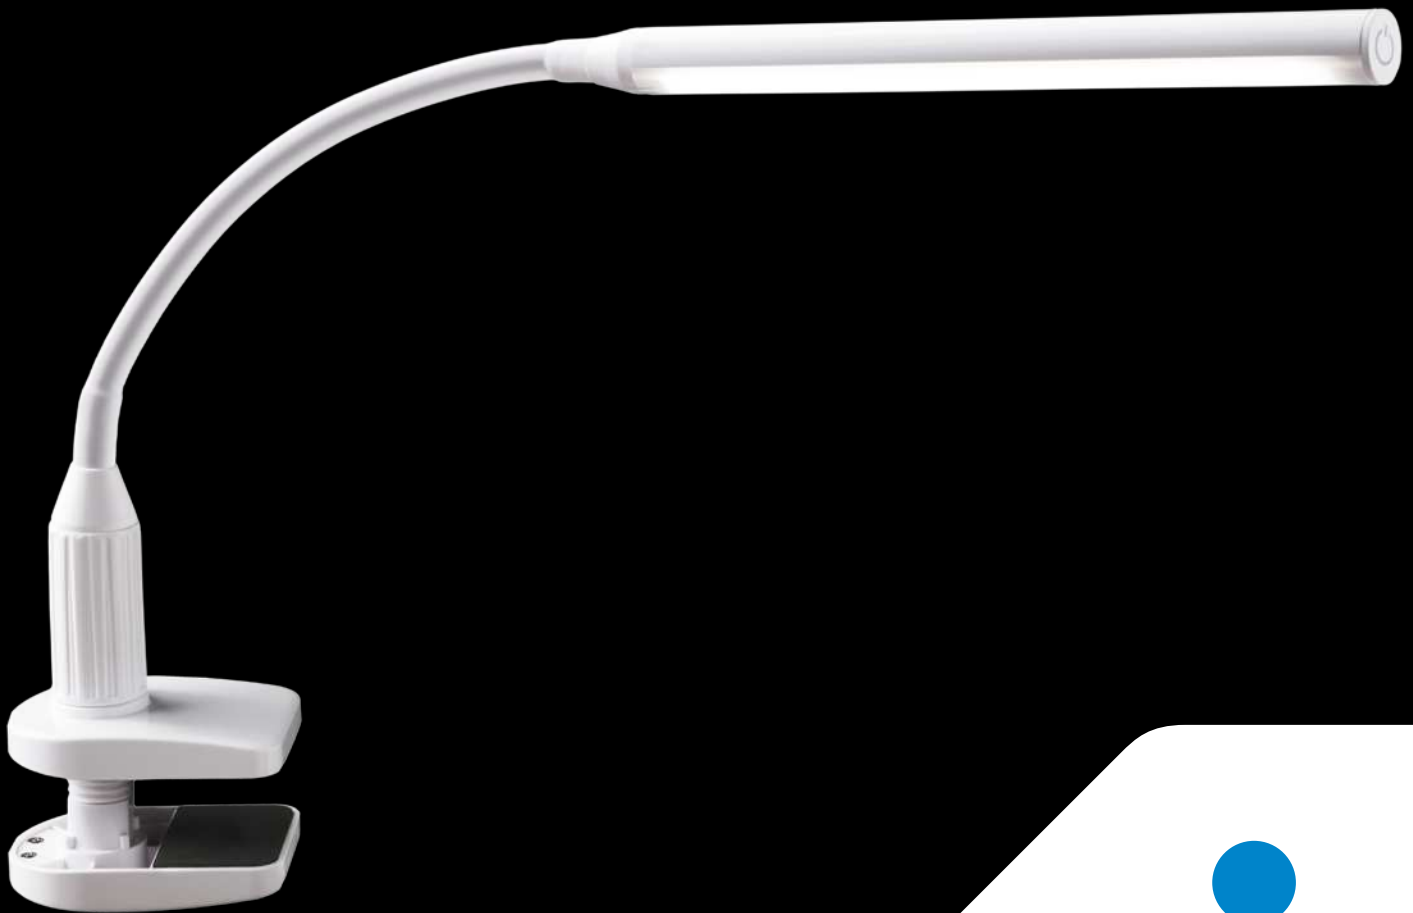

UnoLampTM

KLEMMLEUCHTE

Datenblatt

Sehen Sie jeden Farbton, wir in natürlichem Tageslicht mit der Uno-Klemmleuchte. Mit dem flexiblen Arm positionieren Sie die Leuchte exakt und klemmen sie einfach mit der einstellbaren Klemme an Ihren Tisch oder Oberfläche. Die formschöne und ästhetisch ansprechende Leuchte ist leicht und kann mit ihren 4 Helligkeitsstufen an jede Aufgabe angepasst werden.

LED 6.000 K Tageslicht

1.145 Lux bei 30 cm

4 Helligkeitsstufen

LIGHT QUALITY

ERGONOMICS

DESIGN

daylightcompany.com

UnoLamp™

KLEMMLEUCHE

EN1410

HAUPTMERKMALE

- Der bewegliche Arm lenkt das Licht genau auf den Bereich, wo Sie es brauchen
- 28 helle & hochwertige LEDs sorgen für eine genaue Farbübereinstimmung
- Tastdimmer mit 4 Helligkeitsstufen
- Beleuchtungsstärke: 1.145 Lux bei 30 cm

TECHNISCHE ANGABEN

Produktinformationen

Gewicht	0,4 kg
Farbe	Weiß
Kabellänge	1,7 m

Lichtleistung

Leuchtmittel	LED
Lumen	400
Lux bei 30 cm	1.145
Farbtemperatur	6.000 K
Farbwiedergabeindex	80+
Energieverbrauch	6W