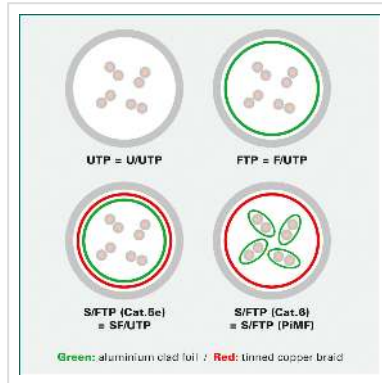

ROLINE F/UTP DataCenter Patchkabel Cat.6A (Class EA), LSOH, extra dun, grijs, 1,5 m

Art.nr. 21.15.3304
Fabrikant ROLINE
Art.nr. fabrikant 21.15.3304
EAN (een stuk) 7630049622180

roline
Designed for Professionals

Cat.6A
Class EA

U/FTP

DATA CENTER
Product

LSOH

Onafgeschermd Twisted-Pair-Patchkabel met RJ-45 connectoren aan beide uiteinden

- Bijzonder dunne en flexibele kabel voor gebruik op plekken met weinig ruimte
- Buigzaam door de aangespoten bescherm tulle
- Als Rangeerkabel in een Patchkast of als apparatuur aansluitkabel in een LAN geschikt
- Pin-Layout : 1:1 volgens EIA/TIA568, 8 Aders
- Opbouw: 8 Aders, soepel

Technische specificaties

Producent	ROLINE
Produkt groep	Twisted Pair Kabel
Produkt type	FTP patchkabel
Kleur	grijs
Lengte	1.5 m
Afschermings type	FTP
Overdracht kwaliteit	Cat6A / Class EA