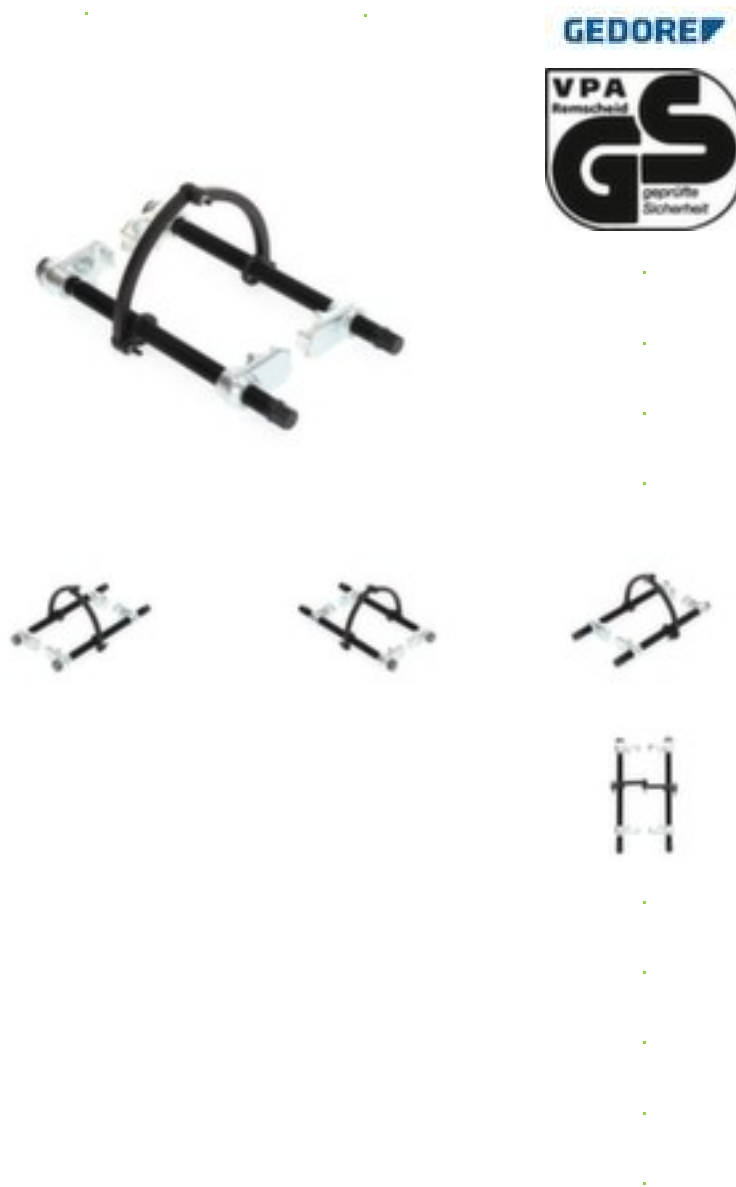

Gedore GEDORE 1.78/P1 Pince universelle de serrage à ressort

240 mm

Numéro d'article: 246143

Détails techniques

105 mm	2,55 kg
50 mm	37 mm
	240 mm
	1
310 mm	