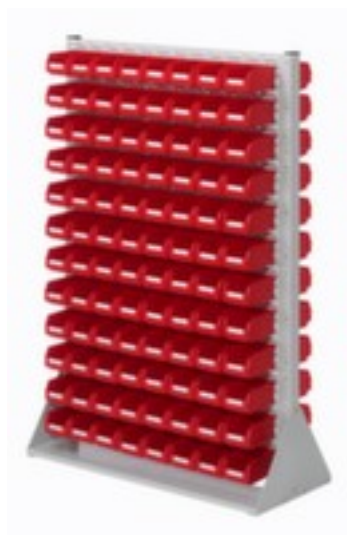

Kappes

rayonnage avec bacs à bec - rayonnage départ

RasterPlan®

hauteur x largeur x profondeur 1790
x 1000 x 240 mm, 240 bacs en
polyéthylène, utilisation bilatéral -
possibilité d'installation flexible
librement dans la pièce, montants
avec revêtement en plastique
résistant à l'usure en RAL7035 gris
clair

RasterPlan

KAPPES

Numéro d'article: 209443

Kappes Rayonnage RasterPlan®

avec bacs à bec Favorit

rayonnage avec bacs à bec - rayonnage départ

- hauteur x largeur x profondeur 1790 x 1000 x 240 mm
- 240 bacs en polyéthylène
- garnissage 240 x H x l x P 75 x 105 x 160 mm
- utilisation bilatéral - possibilité d'installation flexible librement dans la pièce
- paroi arrière avec plaque à fentes pour accrocher et décrocher les bacs à l'horizontale
- structure en acier
- montants avec revêtement en plastique résistant à l'usure en RAL7035 gris clair
- Pour votre sécurité pour des raisons de stabilité, il est fortement conseillé de cheviller le rayonnage au sol

Détails techniques

type de meuble	rayonnage	nombre de bacs	240 pièce
type de rayonnage	rayonnage avec bacs à bec	matériau de bac	polyéthylène
champ de rayonnage	rayonnage départ	utilisation	bilatéral
matériau	acier	paroi arrière	fentes
hauteur	1790 mm	surface de montant	avec revêtement en plastique
largeur	1000 mm	couleur du montant	gris clair // RAL7035
profondeur	240 mm	exécution couleur	gris clair // RAL7035
équipement rayonnage	bacs à bec	Poids	79,8 kg