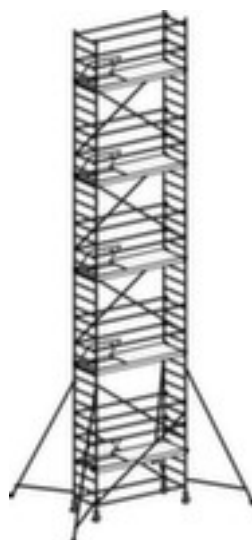

Hymer échafaudage roulant 8371

hauteur de portée 11,4 m, hauteur d'échafaudage 10,64 m, 5 mezzanine(s) mod., 1 passage ouvert par mezzanine modulaire, hauteur 9,4 m, mezzanine mod. largeur x profondeur 2950 x 650 mm, échafaudage en aluminium

Numéro d'article: 231419

HYMER

10
YEARS
WARRANTY

échafaudage roulant

- hauteur de portée 11,4 m
- hauteur d'échafaudage 10,64 m
- 5 mezzanine(s) mod., 1 passage ouvert par mezzanine modulaire
- hauteur 9,4 m, mezzanine mod. largeur x profondeur 2950 x 650 mm
- 10 x 8 échelons
- avec mezzanine modulaire résistante aux intempéries et antidérapante et élévateur HYMER pour faciliter le montage et le démontage des diagonales et des entretoises
- application sûre grâce à rambarde périphérique et 4 potences télescopiques
- rehausse avec décalage en hauteur possible