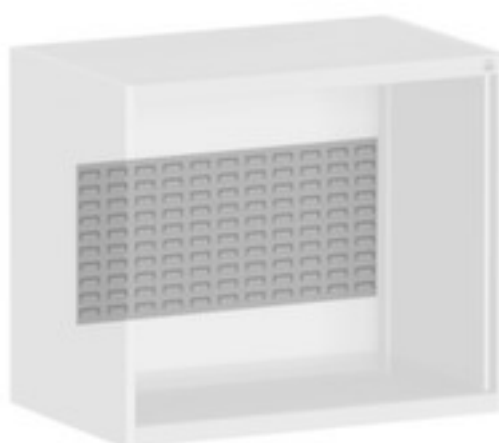

## **bott** **achterwandpaneel** cubio

met sleuven, hoogte x breedte 400 x 1050 mm, van staal in RAL7035 lichtgrijs

**Artikelnummer: 126037**

### achterwandpaneel

- voor systeemkast
- met sleuven
- hoogte x breedte 400 x 1050 mm
- van staal in RAL7035 lichtgrijs

### Technische details

meubeltype	kast	breedte	1050 mm
type kast	accessoire	profiel	sleuven
voor kasttype	systeemkast	materiaal	staal
type binneninrichting	achterwandpaneel	kleur	lichtgrijs // RAL7035
hoogte	400 mm	gewicht	2,628 kg