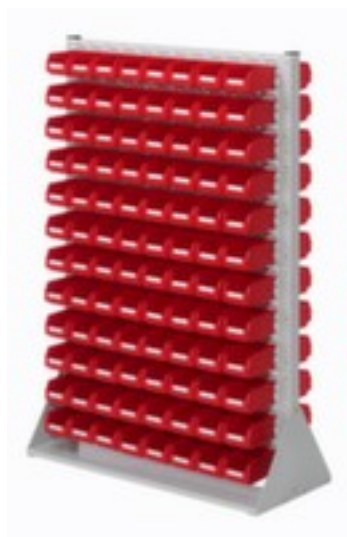

Kappes

rayonnage avec bacs à bec - rayonnage départ

RasterPlan®

hauteur x largeur x profondeur 1790
x 1000 x 240 mm, 240 bacs en
polyéthylène, utilisation bilatéral -
possibilité d'installation flexible
librement dans la pièce, montants
avec revêtement en plastique
résistant à l'usure en RAL7035 gris
clair

RasterPlan

KAPPES

Numéro d'article: 209443

Kappes Rayonnage RasterPlan®

avec bacs à bec Favorit

rayonnage avec bacs à bec - rayonnage départ

- hauteur x largeur x profondeur 1790 x 1000 x 240 mm
- 240 bacs en polyéthylène
- garnissage 240 x H x l x P 75 x 105 x 160 mm
- utilisation bilatéral - possibilité d'installation flexible librement dans la pièce
- paroi arrière avec plaque à fentes pour accrocher et décrocher les bacs à l'horizontale
- structure en acier
- montants avec revêtement en plastique résistant à l'usure en RAL7035 gris clair
- Pour votre sécurité pour des raisons de stabilité, il est fortement conseillé de cheviller le rayonnage au sol

Détails techniques

type de meuble	rayonnage	nombre de bacs	240 pièce
type de rayonnage	rayonnage avec bacs à bec	matériau de bac	polyéthylène
champ de rayonnage	rayonnage départ	utilisation	bilatéral
matériau	acier	paroi arrière	fentes
hauteur	1790 mm	surface de montant	avec revêtement en plastique
largeur	1000 mm	couleur du montant	gris clair // RAL7035
profondeur	240 mm	exécution couleur	gris clair // RAL7035
équipement rayonnage	bacs à bec	Poids	79,8 kg