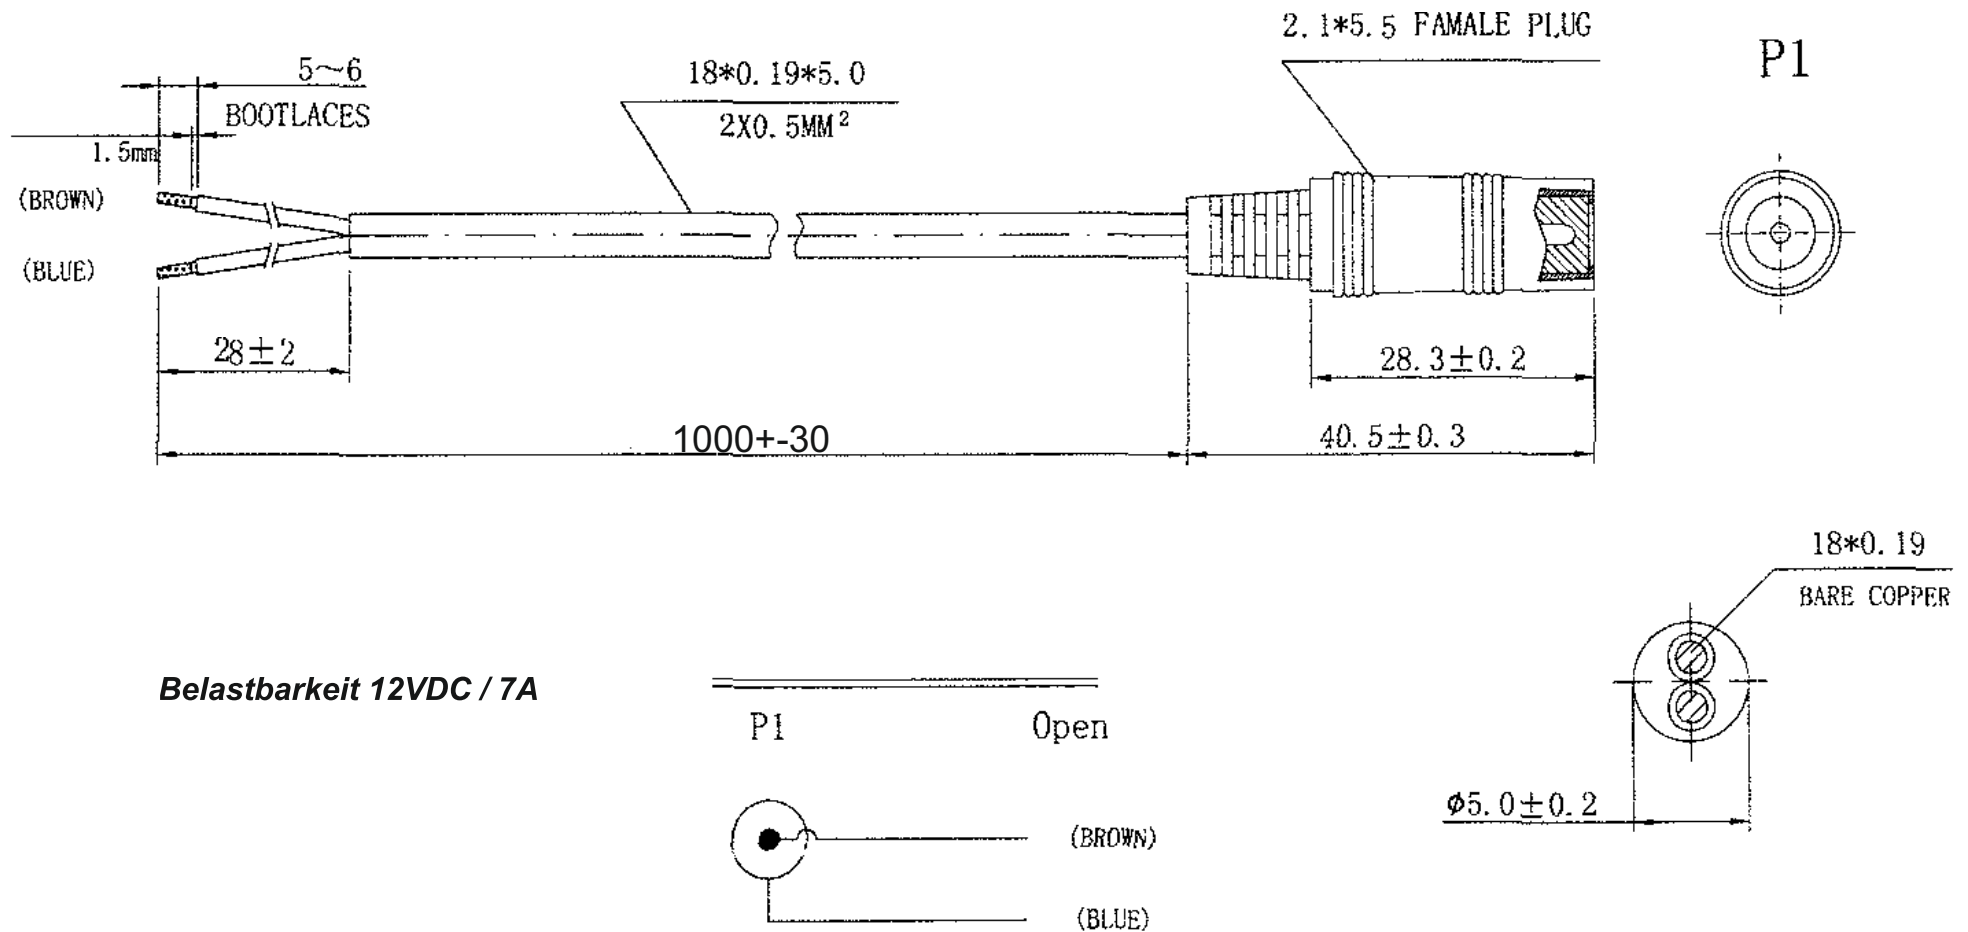

Artikel-Nr.: 075184

Bez.: DC-Anschlusskabel mit Kupplung auf offenes Ende, DC-Kupplung 2,1x5,5mm, 2x0,5mm², schwarz, 1m, Aderendhülsen

www.bkl-electronic.de

Die Angaben auf unseren Datenblättern erfolgen nach bestem Wissen. Sie sind nur ein unverbindlicher Hinweis und dienen als Anhaltspunkt für Planungen. Sie befreien den Anwender nicht von eigener Prüfung der von uns gelieferten Produkte auf ihre Eignung für die beabsichtigten Anwendungszwecke. Änderungen behalten wir uns vor, falls neue Erkenntnisse dies erforderlich machen. Ausführungen können variieren. Sollten Sie ein Muster benötigen kontaktieren Sie uns bitte.