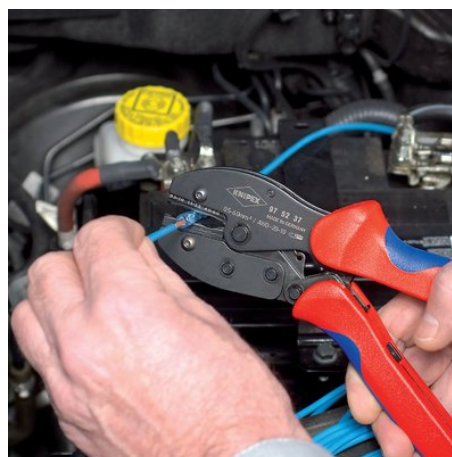

Termékinformációk

97 52 37

KNIPEX PreciForce®

Krimpelő fogó

- állandóan jó minőségű krimpelés a precíziós profilokkal és kényszerzárással (kireteszelhető)
- Krimpelő nyomás gyárilag pontosan beállítva (kalibrált)
- Erőnövelés szögemelővel a fáradtságmentes munkavégzéshez
- Jól kezelhető a fogantyú kedvező beállításával, csekély a súlya, rövid kiviteli formája, ergonomiailag kialakított fogantyúkkal
- Különleges minőségű króm-vanádium elektroacél, olajban edzett

Általános

Cikkszám	97 52 37
EAN	4003773063193
Fogó	barnított
Fogantyúk	többkomponensű burkolattal
Súly	478 g
Méret	220 x 70 x 21 mm

Műszaki jellemzők

Alkalmazás	zsugortömlő összekötő
Kapacitás négyzetmilliméter	0,5 — 6,0 mm²
Fészkek száma	3
AWG	20 — 10

A műszaki változtatások és tévedések jogát fenntartjuk

97 52 37