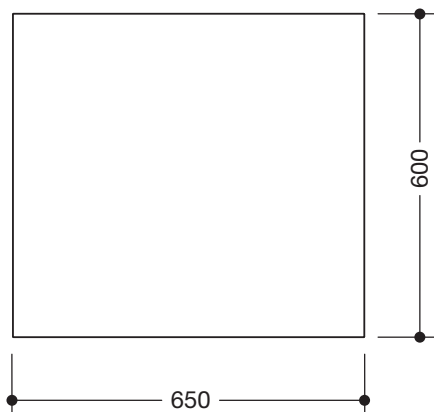

### Kristallspiegel 950.01.12201

- rechteckiger Spiegel mit geschliffenen Kanten
- Spiegel aus hochwertigem Kristallglas
- 600 mm breit und 650 mm hoch, Spiegelstärke 5 mm
- horizontal und vertikal montierbar
- verdeckte Befestigung

Abmessungen in mm

Technische Änderungen vorbehalten, 15.08.2019