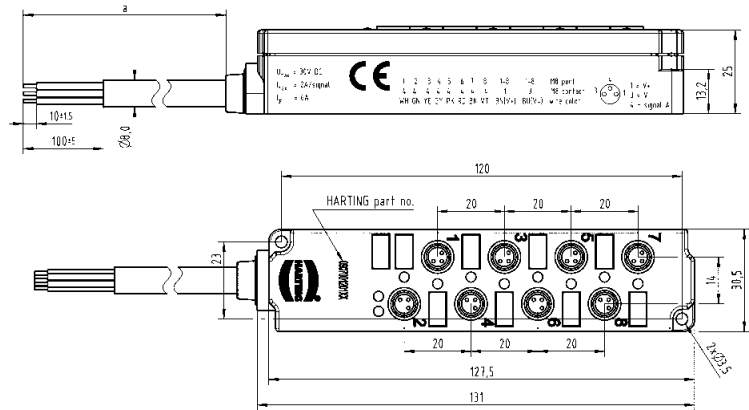

## HARTING Sensor-Aktor-Boxen mit M8 Steckplätzen

Bezeichnung	Artikelnummer	Maßzeichnung	Maße in mm
-------------	---------------	--------------	------------

### HARTING Sensor-Aktor-Boxen

8 x M8, 3-polig  
vormontierte Stammleitung  
2 x AWG20 + 8 x AWG24

PVC	L = 2 m	09 07 001 2015 3
	L = 5 m	09 07 001 2015 1
	L = 10 m	09 07 001 2015 0

PUR	L = 2 m	09 07 001 2010 3
	L = 5 m	09 07 001 2010 1
	L = 10 m	09 07 001 2010 0

4 x M8, 4-polig  
vormontierte Stammleitung  
2 x AWG20 + 8 x AWG24

PVC	L = 2 m	09 07 001 0115 3
	L = 5 m	09 07 001 0115 1
	L = 10 m	09 07 001 0115 0

PUR	L = 2 m	09 07 001 0110 3
	L = 5 m	09 07 001 0110 1
	L = 10 m	09 07 001 0110 0