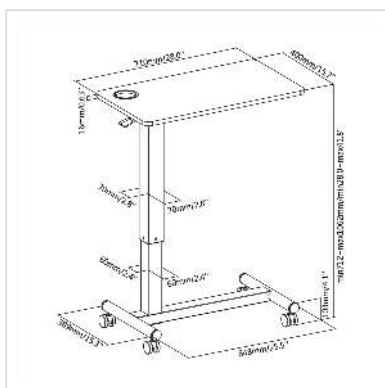

ROLINE Table d'appoint à vérin à gaz, réglable en hauteur, blanc

Numéro d'article	17.02.1549
Constructeur	ROLINE
Référence constructeur	17.02.1549
EAN (pièce unique)	7630049619937

roline
Designed for Professionals

La table d'appoint / poste de travail à ressort à gaz est réglable en hauteur selon les besoins et peut donc être utilisée de manière universelle et ergonomique.

Travaillez plus sainement ! L'alternance entre la position assise et la position debout est bénéfique pour votre colonne vertébrale. Avec la table d'appoint réglable en hauteur, vous pouvez désormais choisir entre les 2 !

- Offre un confort maximal et s'adapte à une large gamme d'exigences / d'applications
- Libère l'utilisateur d'un espace de travail fixe
- Réglage de la hauteur en douceur et en silence
- Un ressort à gaz avec mécanisme d'auto-freinage assure un réglage de la hauteur en douceur et sans effort
- Une colonne robuste associée à un cadre très résistant augmente la stabilité lors de l'écriture ou de la frappe sur le clavier
- Logement intégré pour un verre ou une tasse - empêche la chute accidentelle ou le dérapage du récipient
- Roulettes à usage intensif avec mécanisme de verrouillage
- Cadre robuste en métal/plastique
- Plateau en mélamine respectueux de l'environnement : capacité de charge élevée et résistance à l'humidité.
- Cadre en acier haute résistance : meilleure résistance au poids et à l'usure
- Grand plan de travail (L x P : 71 x 40 cm)
- Mobile grâce à 4 roues, dont 2 verrouillables
- Max. Charge maximale : 7 kg

- Couleur : blanc
- Dimensions (H x L x P) : min. 71 cm / max. 106 cm x 71 cm x 40 cm
- Épaisseur du plateau de table 16 mm (mélamine)

Caractéristiques techniques

Constructeur	ROLINE
Groupe de produits	Meuble informatique
Types de produits	Station de travail PC
Couleur	blanc
largeur plateau	70 cm
profondeur plateau	40 cm
hauteur plateau	16 mm
Hauteur	712 mm
Largeur	710 mm
Profondeur	400 mm