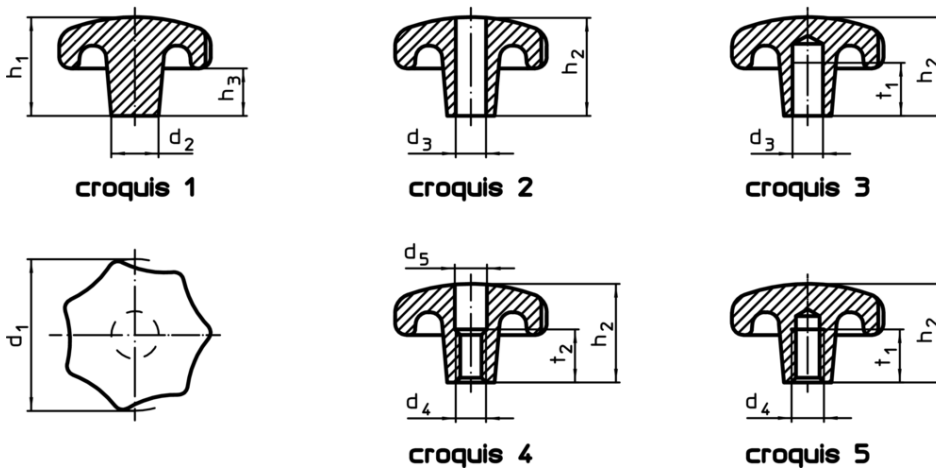

Boutons étoiles • DIN 6336 fonte grise

24650.0040

Description produit

Ces Boutons étoiles sont fabriqués selon la norme DIN 6336. Sablés ou grenailés.

Matières

Poignée

- fonte grise GG 20, naturelle

Plus d'informations

Notes

Des boutons spéciaux avec un alésage différent ou un autre traitement de surface sont réalisés sur demande.

Plan

Informations détaillées

d ₁	Dimensions				Référence article
	d ₂	h ₁	h ₃	[g]	
[mm]					
pièce brute, forme A – croquis 1					
40	14	26	13	77	24650.0040