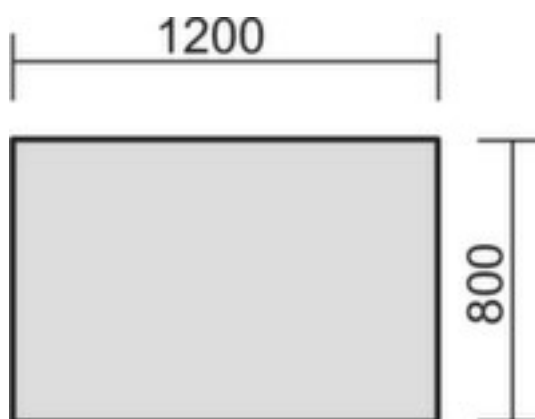

Gera bureau à hauteur réglable Pro

hauteur x largeur x profondeur 680 - 820 x 1200 x 800 mm, panneau en copeaux fins avec revêtement mélaminé, facile d'entretien finition graphite, piètement 4 pieds avec finition époxy résistante aux chocs et aux rayures en argent, rond

geramöbel

2 YEARS
WARRANTY

Numéro d'article: 145162

Gera Bureau Pro

bureau à hauteur réglable

- hauteur x largeur x profondeur 680 - 820 x 1200 x 800 mm
- panneau en copeaux fins avec revêtement mélaminé, facile d'entretien finition graphite
- épaisseur de panneau 25 mm
- piètement 4 pieds avec finition époxy résistante aux chocs et aux rayures en argent
- bord avec bande de chant en ABS antichoc
- rond
- piètement avec vis de mise à niveau
- par une goulotte à câbles horizontale électrifiable
- 2 années de garantie

Détails techniques

type de meuble	table	épaisseur de panneau	25 mm
type de table	bureau	forme de châssis	piètement 4 pieds
élément de table	élément de base	surface de châssis	finition peinture époxy
hauteur	680-820 mm	couleur du châssis	argent
largeur	1200 mm	forme de tube	rond

profondeur	800 mm	soubassement	vis de mise à niveau
forme de panneau	angulaire	hauteur réglable	oui
matériau de plaque	copeaux fins	électrifiable	oui
surface de plaque	a. revêt. mélaminé	garantie	2 années
couleur de la plaque	graphite	Poids	36 kg
bord de panneau	bandes de chant en ABS		