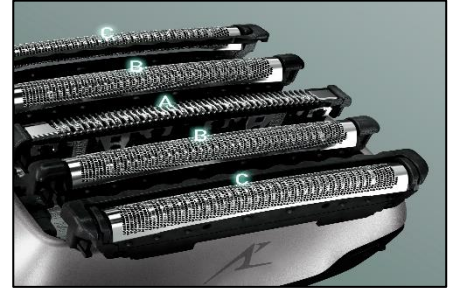

Panasonic

Premium Nass- /Trocken-Rasierer

ES-LV69

Nass / Trocken-Rasierer

ES-LV69-S803
5025232831265 UVP 169,00 €

Der Premium Nass-/Trocken-Rasierer ES-LV69 von Panasonic ist mit fünf präzisen japanischen Edelstahlklingen ausgestattet, die für eine besonders komfortable und gründliche Rasur sorgen. Dank des in 16 Richtungen flexiblen Scherkopfes gelingt eine sanfte und gleichzeitig effektive Rasur im Handumdrehen. Durch die Kombination der 70.000 Schneidebewegungen / Min. mit der puren Power des Linearmotors und den bewährten nanopolierten 30°-Klingen wird die morgendliche Rasur zum wahren Vergnügen. Der innovative Sensor misst die Bartdicke 220 Mal / Sek. und passt die Motorleistung entsprechend an. Dies sorgt für eine noch schonendere Rasur und weniger Hautirritationen. In seiner silber-schwarzen Premiumoptik ist der Rasierer zudem ein Highlight in jedem Badezimmer.

Scharf – Der 5-fach Scherkopf mit seinen präzisen 30°-Klingen sorgt für eine besonders glatte Rasur

Schnell – 70.000 Schneidebewegungen und der leistungsstarke Linearmotor sorgen für eine schnelle Rasur an jedem Tag

Flexibel – Der in 16 Richtungen bewegliche Scherkopf passt sich ideal den Konturen an und erfasst jedes noch so widerspenstige Haar

Sanft – Dank des innovativen Bartdichtesensors, der die Dichte 220 Mal / Sek. misst und Geschwindigkeit dementsprechend anpasst, kommt es zu weniger Hautirritationen