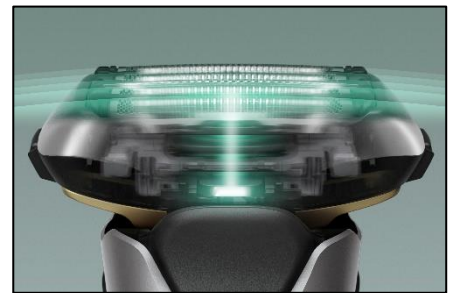

Panasonic

Premium Nass- /Trocken-Rasierer

ES-LV69

Nass / Trocken-Rasierer

ES-LV69-S803
5025232831265 UVP 169,00 €

Der Premium Nass-/Trocken-Rasierer ES-LV69 von Panasonic ist mit fünf präzisen japanischen Edelstahlklingen ausgestattet, die für eine besonders komfortable und gründliche Rasur sorgen. Dank des in 16 Richtungen flexiblen Scherkopfes gelingt eine sanfte und gleichzeitig effektive Rasur im Handumdrehen. Durch die Kombination der 70.000 Schneidebewegungen / Min. mit der puren Power des Linearmotors und den bewährten nanopolierten 30°-Klingen wird die morgendliche Rasur zum wahren Vergnügen. Der innovative Sensor misst die Bartdicke 220 Mal / Sek. und passt die Motorleistung entsprechend an. Dies sorgt für eine noch schonendere Rasur und weniger Hautirritationen. In seiner silber-schwarzen Premiumoptik ist der Rasierer zudem ein Highlight in jedem Badezimmer.

Scharf – Der 5-fach Scherkopf mit seinen präzisen 30°-Klingen sorgt für eine besonders glatte Rasur

Schnell – 70.000 Schneidebewegungen und der leistungsstarke Linearmotor sorgen für eine schnelle Rasur an jedem Tag

Flexibel – Der in 16 Richtungen bewegliche Scherkopf passt sich ideal den Konturen an und erfasst jedes noch so widerspenstige Haar

Sanft – Dank des innovativen Bartdichtesensors, der die Dichte 220 Mal / Sek. misst und Geschwindigkeit dementsprechend anpasst, kommt es zu weniger Hautirritationen