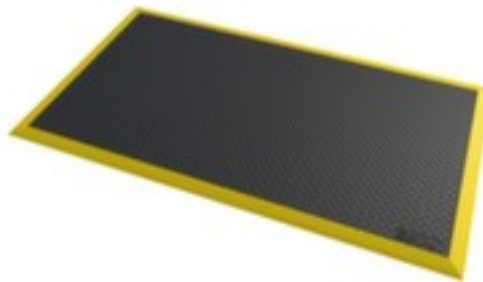

Anti-Ermüdungsmatte

Tilburg

Matte, Länge x Breite 1630 x 1020 mm, Aus Kautschuk mit Tränenblechprofil in schwarz/gelb, ermöglicht das Biegen und Dehnen bei jeder Bewegung

Artikelnummer: 235532

Anti-Ermüdungsmatte

- geeignet für trockene, industrielle Bereiche, wie z. B. Fabriken, Fließbänder, Logistik- und Verpackungsbereiche und Lagerhäuser / für hohe Beanspruchung
- Matte
- Länge x Breite 1630 x 1020 mm
- Aus Kautschuk mit Tränenblechprofil in schwarz/gelb
- abgeschrägte Kanten verringern die Stolpergefahr
- ermöglicht das Biegen und Dehnen bei jeder Bewegung

Technische Details

Arbeitsplatzausstattung	Bodenbelag	Farbe	schwarz/gelb
	Bodenbelag	Länge	1630 mm
	Konfektionierung	Breite	1020 mm
	geeignet für (Branche/Bereich)	Stärke	18,4 mm

geeignet für (Anwendung)	hohe Beanspruchung	Bodenbelag Ausstattung	abgeschrägte Kanten
Einsatzort	Innenbereich	Bodenbelag Funktion	ermöglicht das Biegen und Dehnen bei jeder Bewegung
Material Lauffläche	Kautschuk	elektrisch leitend	nein
Oberfläche Bodenbelag	Tränenblechprofil	Gewicht	21 kg

Zubehör

235625

ESD Mattenreiniger, Sprühflasche mit 1 l Inhalt, für statische Tisch- und Bodenmatten, entfernt Schmutz und Rückstände durch Öl oder Fingerabdrücke

Dazu passt auch ...

213069

Klebeband, Standardfarbe, aus PVC in gelb/schwarz, Band Länge x Breite 30 m x 75 mm