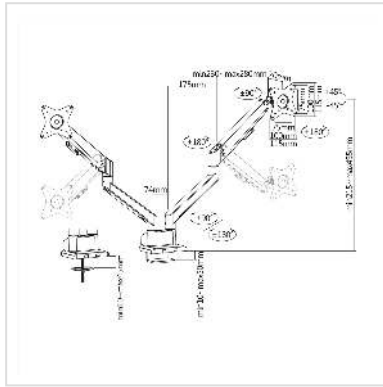

# ROLINE Dubbele LCD-monitorstandaard

**De pneumatische LCD-monitorarm kan de monitoren dankzij de gasdrukveer in een optimale positie houden. Voor bevestiging van schermen met VESA 75 of 100. Draagvermogen tot 8 kg elk.**

De pneumatische monitorarm Pneumatic kan de monitor dankzij de gasveer eenvoudig in de optimale positie houden. Meer dan 5 draaipunten, de beste kijkhoek voor de kijker kan worden ingesteld.

- Draaifunctie (90 ° draaibaar, voor staand en liggend formaat)
- Met schroefklem voor tafelmontage
- Voor bevestiging van schermen met VESA 75 (75x75mm) of VESA 100 (100x100mm)
- Laadvermogen tot 8 kg

### Technische specificaties

Producent	ROLINE
Produkt groep	LCD-Monitor armen
Produkt type	Monitorarm, tafelmontage
Kleur	zilver
Draagkracht	18 kg
Aantal Draaipunten	5
Bevestiging	Tafelmontage
Armlengte maximaal	525 mm