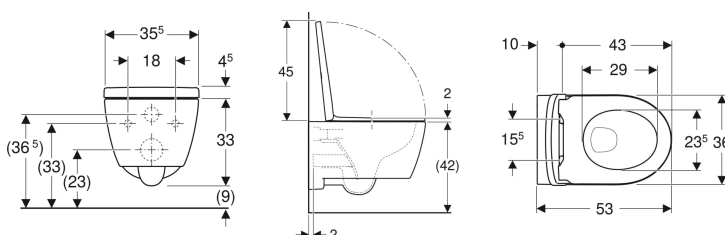

Geberit iCon Set Wand-WC Tiefspüler, geschlossene Form, Rimfree, mit WC-Sitz

Beispielbild

Verwendungszwecke

- Für UP-Spülkästen
- Für Druckspüler

Eigenschaften

- Wandhängend
- Tiefspül-WC
- Rimfree
- Einfache Befestigung durch Geberit Wandbefestigung Typ EFF3 für WC

- Typ 1, Vollmenge 6 / 5 / 4 l, nach EN 997
- Geschlossene Form
- Verdeckte Befestigung
- WC-Sitz aus Duroplast
- WC-Deckel überlappend
- WC-Sitz mit EasyMount-Scharniere

Technische Daten

Werkstoff | Sanitärkeramik

Lieferumfang

- WC-Keramik
- WC-Sitz
- Befestigungsmaterial

Art.-Nr.	Farbe / Oberfläche	B	H	T	Quick-Release-Scharniere	Absenkautomatik	Befestigung	VE1
501.664.00.1	weiß	35.5 cm	37.5 cm	53 cm	abschließbar	ja	von oben	1 St.
501.664.00.8	weiß / KeraTect	35.5 cm	37.5 cm	53 cm	abschließbar	ja	von oben	1 St.