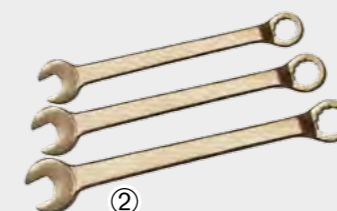

Kreuz- und Spitzhacken mit Stiel, funkenfrei

■ aus Sonderbronze (Aluminium-Mehrstoff-Bronze)

■ Kreuzhacken ähnlich DIN 20109

Typ	Breite [mm]	Länge [mm]	Bestellnummer
① Kreuzhacke	400	800	262-919-J0
	500	950	250-404-J0
	550	950	262-920-J0
② Spitzhacke	650	950	262-921-J0

Brechstangen aus Sonderbronze, funkenfrei

■ auch in Ausführungen mit Spitze und Schneide lieferbar

Länge [mm]	Bestellnummer Brechstange	Bestellnummer Brechstange mit Spitze und Schneide
450	250-412-J0	-
600	262-949-J0	-
750	262-950-J0	-
1000	262-952-J0	262-956-J0
1500	262-953-J0	262-958-J0
1800	262-954-J0	262-959-J0

Ringmaulschlüssel aus Sonderbronze, funkenfrei

■ analog DIN 3113

Schlüsselweite	Länge [mm]	Bestellnummer
6 mm	130	250-327-J0
7 mm	130	250-328-J0
8 mm	135	250-329-J0
10 mm	150	250-330-J0
12 mm	190	250-331-J0
13 mm	190	250-332-J0
14 mm	190	250-333-J0
17 mm	210	250-334-J0
19 mm	230	250-335-J0
24 mm	270	250-336-J0
27 mm	280	250-337-J0
30 mm	300	250-338-J0
32 mm	300	250-339-J0

Ringmaulschlüssel-Satz aus Sonderbronze, funkenfrei

■ auch in gekröpfter oder extra langer Ausführung erhältlich

Ausführung	Schlüsselweite	Bestellnummer
① 12-teilig	10-32 mm	262-671-J0
② 10-teilig, gekröpft		262-672-J0
③ 10-teilig, extra lang		262-673-J0